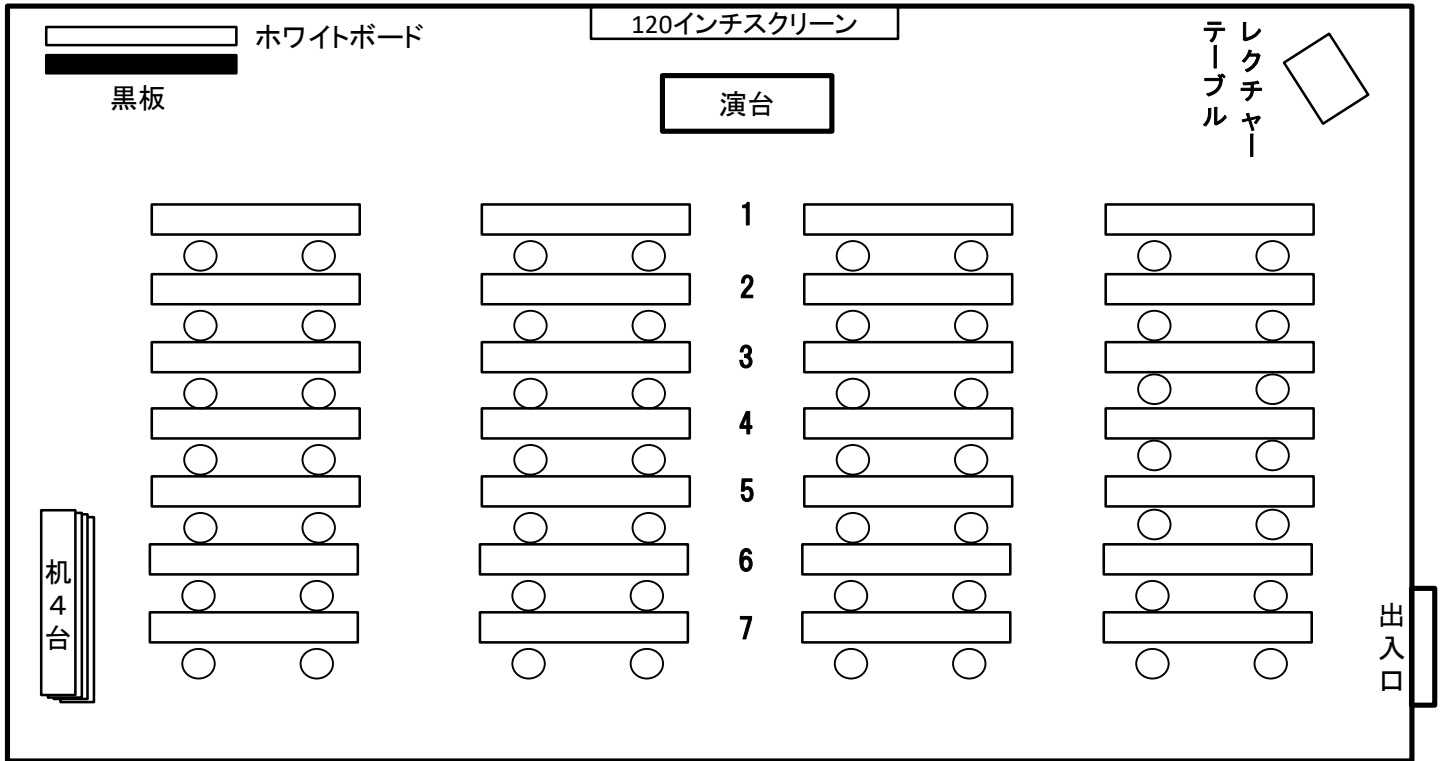

602中会議室

コロナウイルス感染拡大防止のため、現在は下図のようなレイアウトとなっております。

◎レイアウトを変更した場合は、元の位置に戻してお帰り下さい。

※積み重ねてある机を使用した場合は、折りたたまずに室内の出入口付近へ置いて下さい。