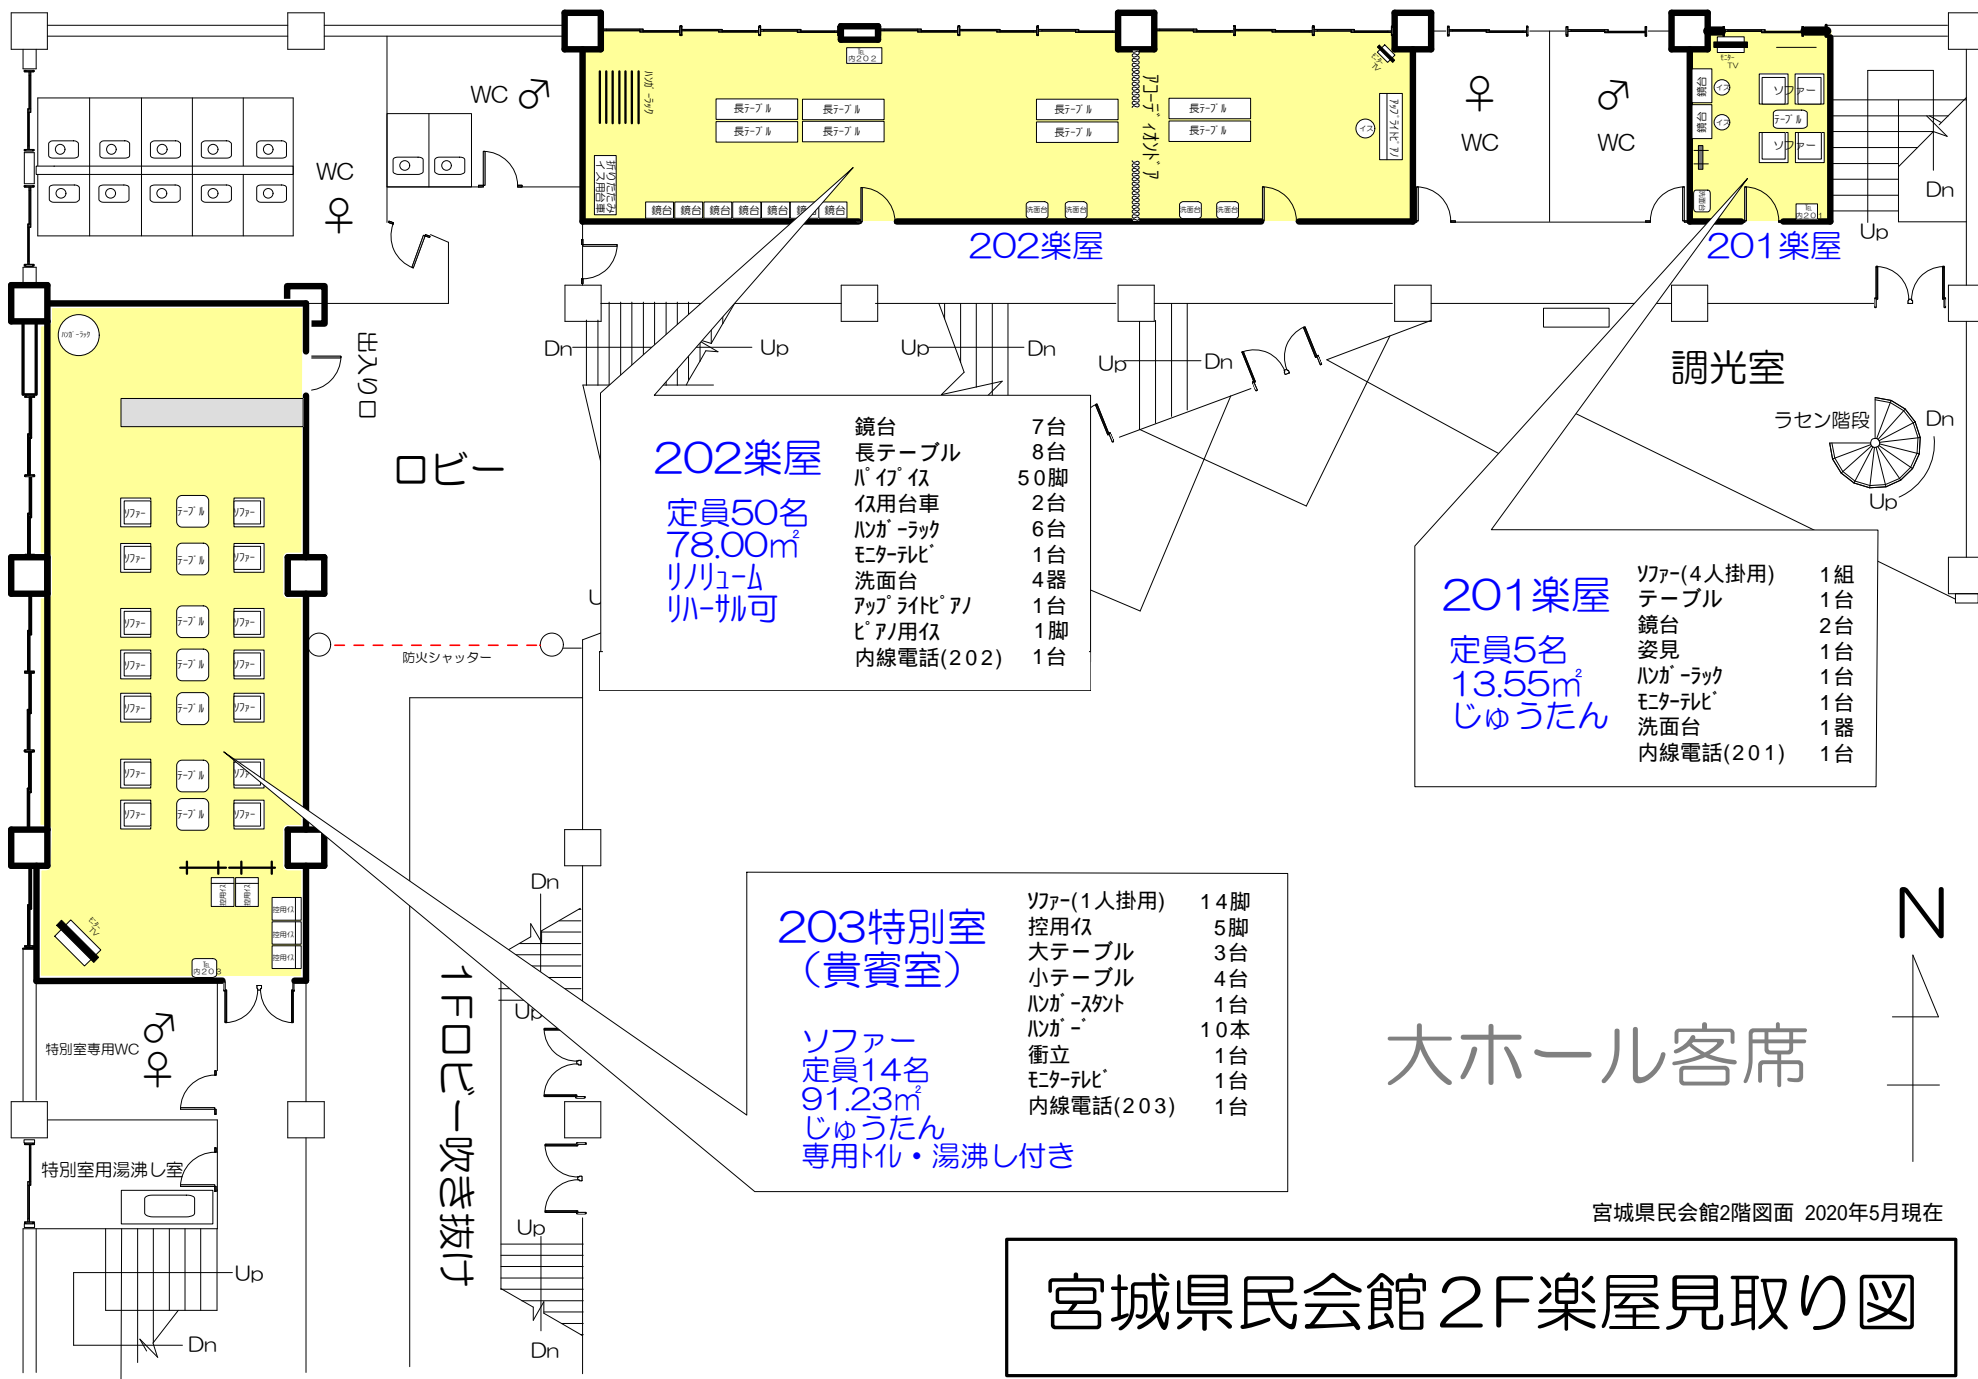

大ホール客席側

宮城県民会館地階図面 2020年5月現在

宮城県民会館 地階BF楽屋見取り図

202楽屋

鏡台 7台
 長テーブル 8台
 パイプ 50脚
 仮用台車 2台
 ハンガ-ラック 6台
 モニターテレビ 1台
 洗面台 4器
 アップライトピアノ 1台
 ピアノ用パイプ 1脚
 内線電話(202) 1台

定員50名
 78.00㎡
 リリウム
 ハーバル可

201楽屋

ソファ(4人掛用) 1組
 テーブル 1台
 鏡台 2台
 姿見 1台
 ハンガ-ラック 1台
 モニターテレビ 1台
 洗面台 1器
 内線電話(201) 1台

定員5名
 13.55㎡
 じゅうたん

203特別室 (貴賓室)

ソファ(1人掛用) 14脚
 控用パイプ 5脚
 大テーブル 3台
 小テーブル 4台
 ハンガ-スタント 1台
 ハンガ- 10本
 衝立 1台
 モニターテレビ 1台
 内線電話(203) 1台

ソファ
 定員14名
 91.23㎡
 じゅうたん
 専用TV・湯沸し付き

大ホール客席

N

宮城県民会館2階図面 2020年5月現在

宮城県民会館2F楽屋見取り図