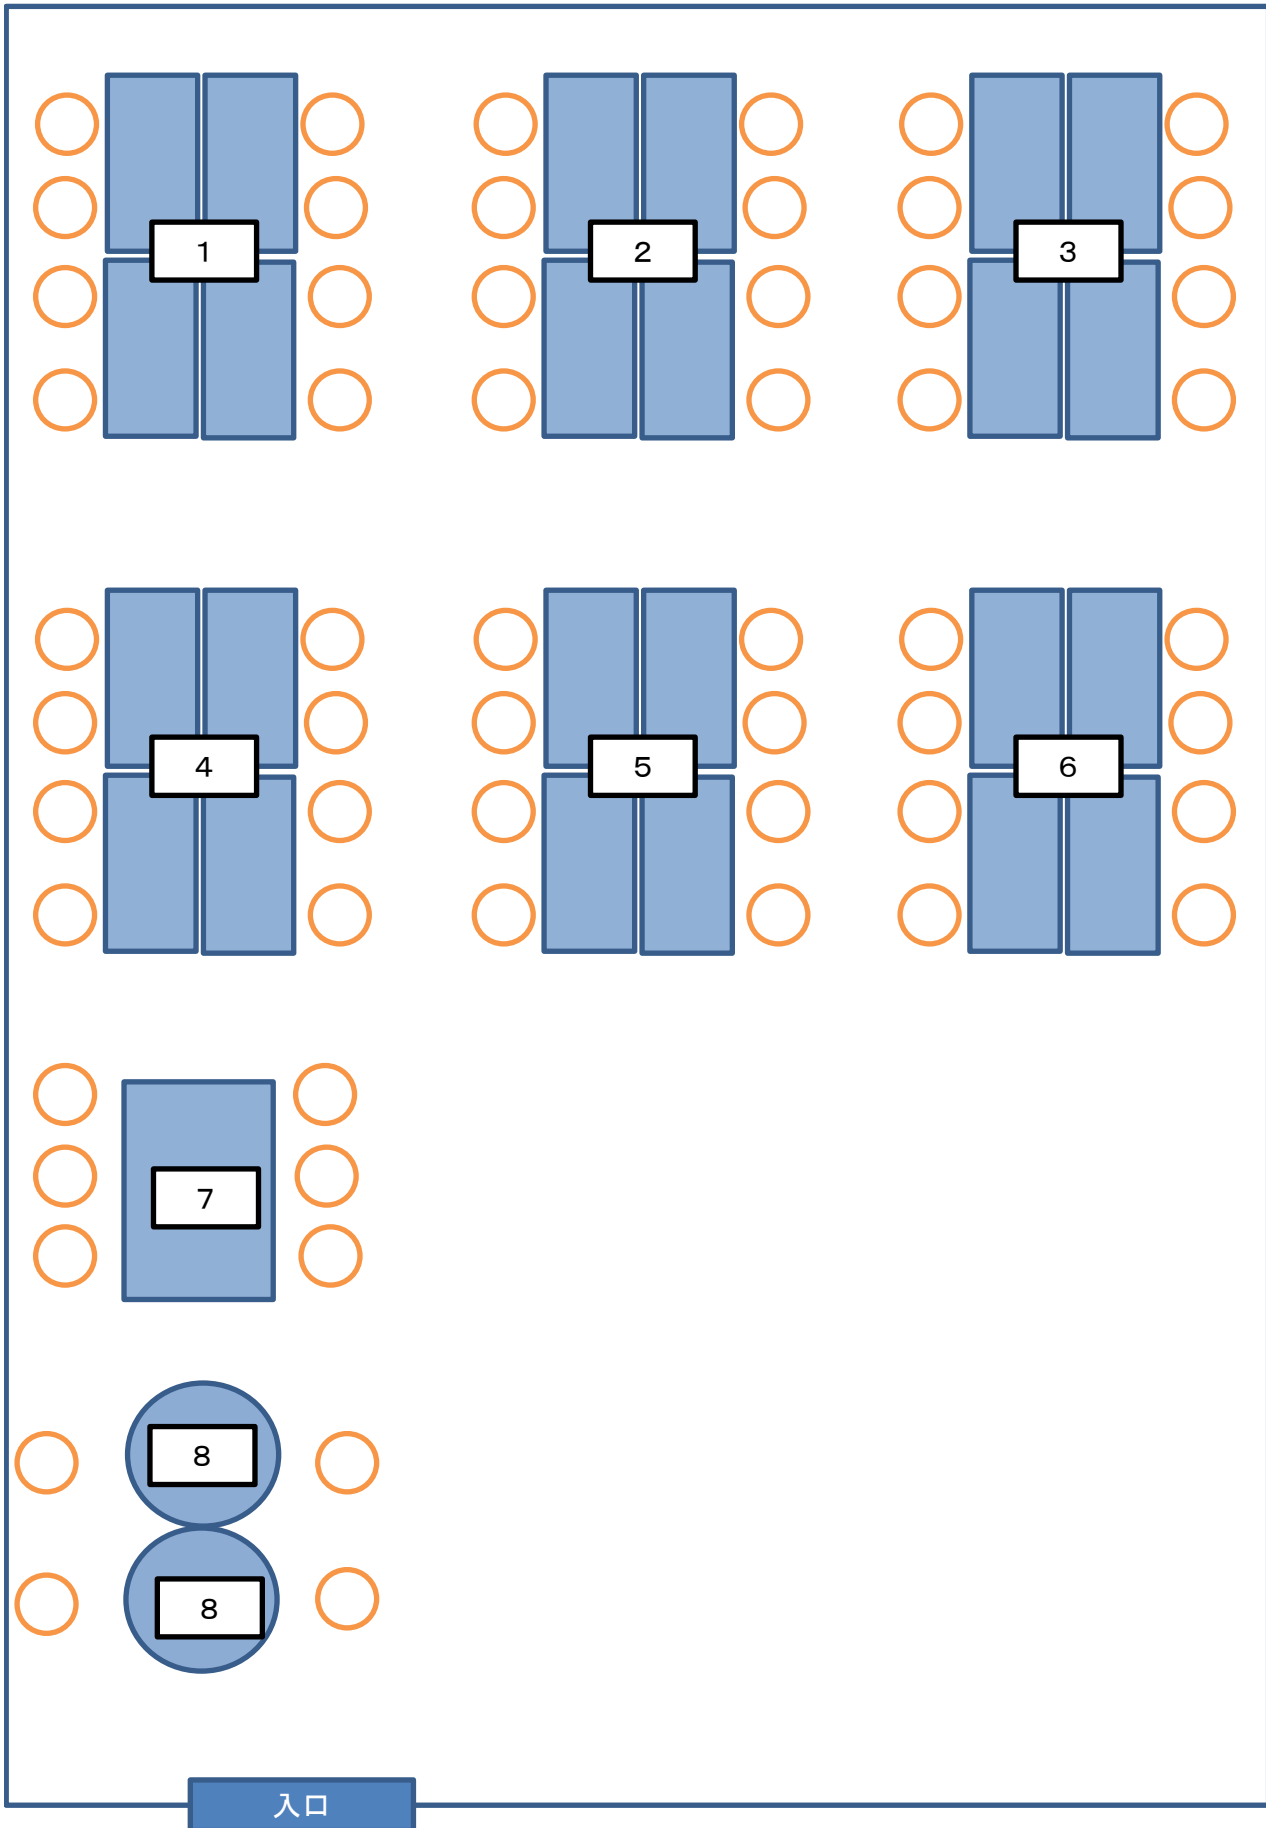

東京エレクトロンホール宮城
ミーティングカルチャールーム配置図

※1～6までは8人掛け・7は6人掛け・8は4人掛け