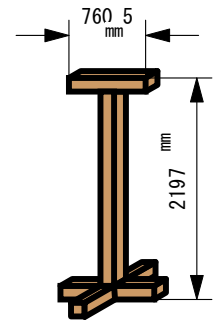

垂れ幕例

会館正面看板例

国旗・県旗

※木枠パネル製の国旗・県旗が 大小それぞれ1枚ずつあります。

めくり台

金屏風・銀屏風・白屏風

6曲一雙のスタイルです。

場内案内用立て札

長方卓

ピアノ

スタインウェイ D274型(つやあり)  
 スタインウェイ D274型(つやなし)  
 ヤマハ GF-Ⅲ型(つやあり)

スクリーン(銀幕)

舞台上から約5.9m  
 客席後から約33m  
 映写室から約36m