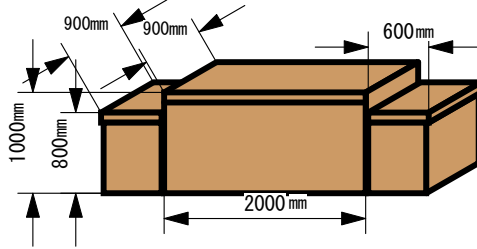

# 舞台設備機器サイズ一覧

H. 26年4月現在

書見台

主に司会用です。

演台

花台

\*キャスターはついていません

舞台吊看板例

垂れ幕例

会館正面看板例

国旗・県旗

※木枠パネル製の国旗・県旗が 大小それぞれ1枚ずつあります。

めくり台

金屏風・銀屏風・白屏風

6曲一雙のスタイルです。

場内案内用立て札

長方卓

ピアノ

スタインウェイ D274型(つやあり)  
 スタインウェイ D274型(つやなし)  
 ヤマハ GF-Ⅲ型(つやあり)

スクリーン(銀幕)

舞台上から約5.9m  
 客席後から約33m  
 映写室から約36m