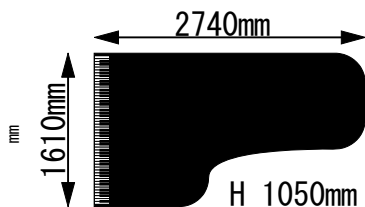

垂れ幕例

会館正面看板例

国旗・県旗

※木枠パネル製の国旗・県旗が 大小それぞれ1枚ずつあります。

めくり台

金屏風・銀屏風・白屏風

6曲一雙のスタイルです。

場内案内用立て札

長方卓

ピアノ

スタインウェイ D274型(つやあり)  
 スタインウェイ D274型(つやなし)  
 ヤマハ GF-Ⅲ型(つやあり)

スクリーン(銀幕)

舞台上から約5.9m  
 客席後から約33m  
 映写室から約36m