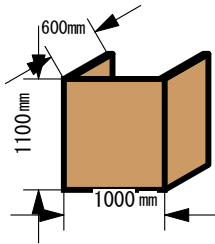

# 舞台設備機器サイズ一覧

H. 26年4月現在

書見台

主に司会用です。

演台

花台

\*キャスターはついていません

舞台吊看板例

垂れ幕例

会館正面看板例

国旗・県旗

※木枠パネル製の国旗・県旗が 大小それぞれ1枚ずつあります。

めくり台

金屏風・銀屏風・白屏風

6曲一雙のスタイルです。

場内案内用立て札

長方卓

ピアノ

スタインウェイ D274型(つやあり)  
 スタインウェイ D274型(つやなし)  
 ヤマハ GF-Ⅲ型(つやあり)

スクリーン(銀幕)

舞台上から約5.9m  
 客席後から約33m  
 映写室から約36m