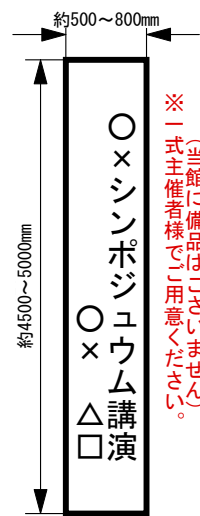

# 舞台設備機器サイズ一覧

H. 26年4月現在

書見台

主に司会用です。

演台

花台

\*キャスターはついていません

舞台吊看板例

垂れ幕例

会館正面看板例

国旗・県旗

※木枠パネル製の国旗・県旗が 大小それぞれ1枚ずつあります。

めくり台

金屏風・銀屏風・白屏風

6曲一雙のスタイルです。

場内案内用立て札

長方卓

ピアノ

スタインウェイ D274型(つやあり)  
 スタインウェイ D274型(つやなし)  
 ヤマハ GF-Ⅲ型(つやあり)

スクリーン(銀幕)

舞台上から約5.9m  
 客席後から約33m  
 映写室から約36m