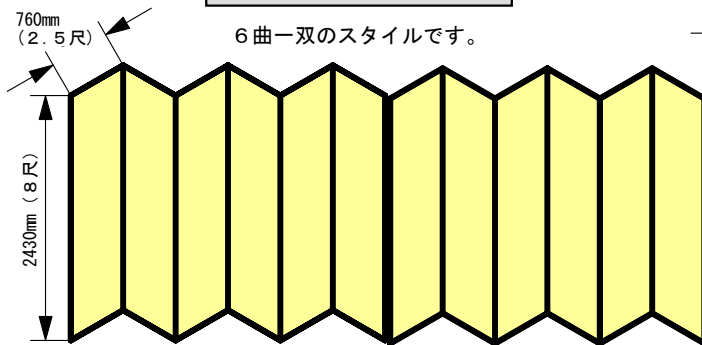

垂れ幕例

会館正面看板例

国旗・県旗

※木枠パネル製の国旗・県旗が 大小それぞれ1枚ずつあります。

めくり台

金屏風・銀屏風・白屏風

6曲一雙のスタイルです。

場内案内用立て札

長方卓

ピアノ

スタインウェイ D274型(つやあり)  
 スタインウェイ D274型(つやなし)  
 ヤマハ GF-Ⅲ型(つやあり)

スクリーン(銀幕)

舞台上から約5.9m  
 客席後から約33m  
 映写室から約36m