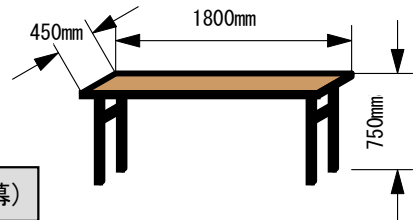

垂れ幕例

会館正面看板例

国旗・県旗

※木枠パネル製の国旗・県旗が 大小それぞれ1枚ずつあります。

めくり台

金屏風・銀屏風・白屏風

6曲一雙のスタイルです。

場内案内用立て札

長方卓

ピアノ

スタインウェイ D274型(つやあり)  
 スタインウェイ D274型(つやなし)  
 ヤマハ GF-Ⅲ型(つやあり)

スクリーン(銀幕)

舞台上から約5.9m  
 客席後から約33m  
 映写室から約36m