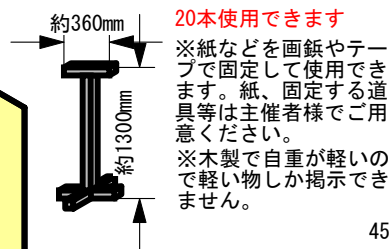

垂れ幕例

会館正面看板例

国旗・県旗

※木枠パネル製の国旗・県旗が 大小それぞれ1枚ずつあります。

めくり台

金屏風・銀屏風・白屏風

6曲一雙のスタイルです。

場内案内用立て札