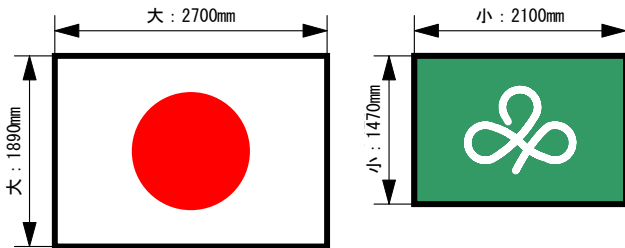

垂れ幕例

会館正面看板例

国旗・県旗

※木枠パネル製の国旗・県旗が 大小それぞれ1枚ずつあります。

めくり台

金屏風・銀屏風・白屏風

6曲一雙のスタイルです。

場内案内用立て札

長方卓

ピアノ

スタインウェイ D274型(つやあり)  
 スタインウェイ D274型(つやなし)  
 ヤマハ GF-Ⅲ型(つやあり)

スクリーン(銀幕)

舞台上から約5.9m  
 客席後から約33m  
 映写室から約36m