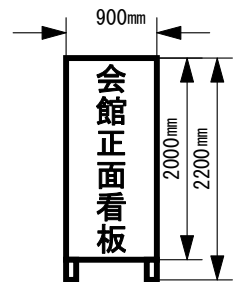

# 舞台設備機器サイズ一覧

H. 26年4月現在

書見台

主に司会用です。

演台

花台

\*キャスターはついていません

舞台吊看板例

垂れ幕例

会館正面看板例

国旗・県旗

※木枠パネル製の国旗・県旗が 大小それぞれ1枚ずつあります。

めくり台

金屏風・銀屏風・白屏風

6曲一雙のスタイルです。

場内案内用立て札

長方卓

ピアノ

スタインウェイ D274型(つやあり)  
 スタインウェイ D274型(つやなし)  
 ヤマハ GF-Ⅲ型(つやあり)

スクリーン(銀幕)

舞台上から約5.9m  
 客席後から約33m  
 映写室から約36m