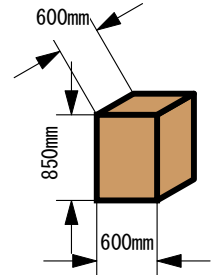

# 舞台設備機器サイズ一覧

H. 26年4月現在

書見台

主に司会用です。

演台

花台

\*キャスターはついていません

舞台吊看板例

垂れ幕例

会館正面看板例

国旗・県旗

※木枠パネル製の国旗・県旗が 大小それぞれ1枚ずつあります。

めくり台

金屏風・銀屏風・白屏風

6曲一雙のスタイルです。

場内案内用立て札

長方卓

ピアノ

スタインウェイ D274型(つやあり)  
 スタインウェイ D274型(つやなし)  
 ヤマハ GF-Ⅲ型(つやあり)

スクリーン(銀幕)

舞台上から約5.9m  
 客席後から約33m  
 映写室から約36m