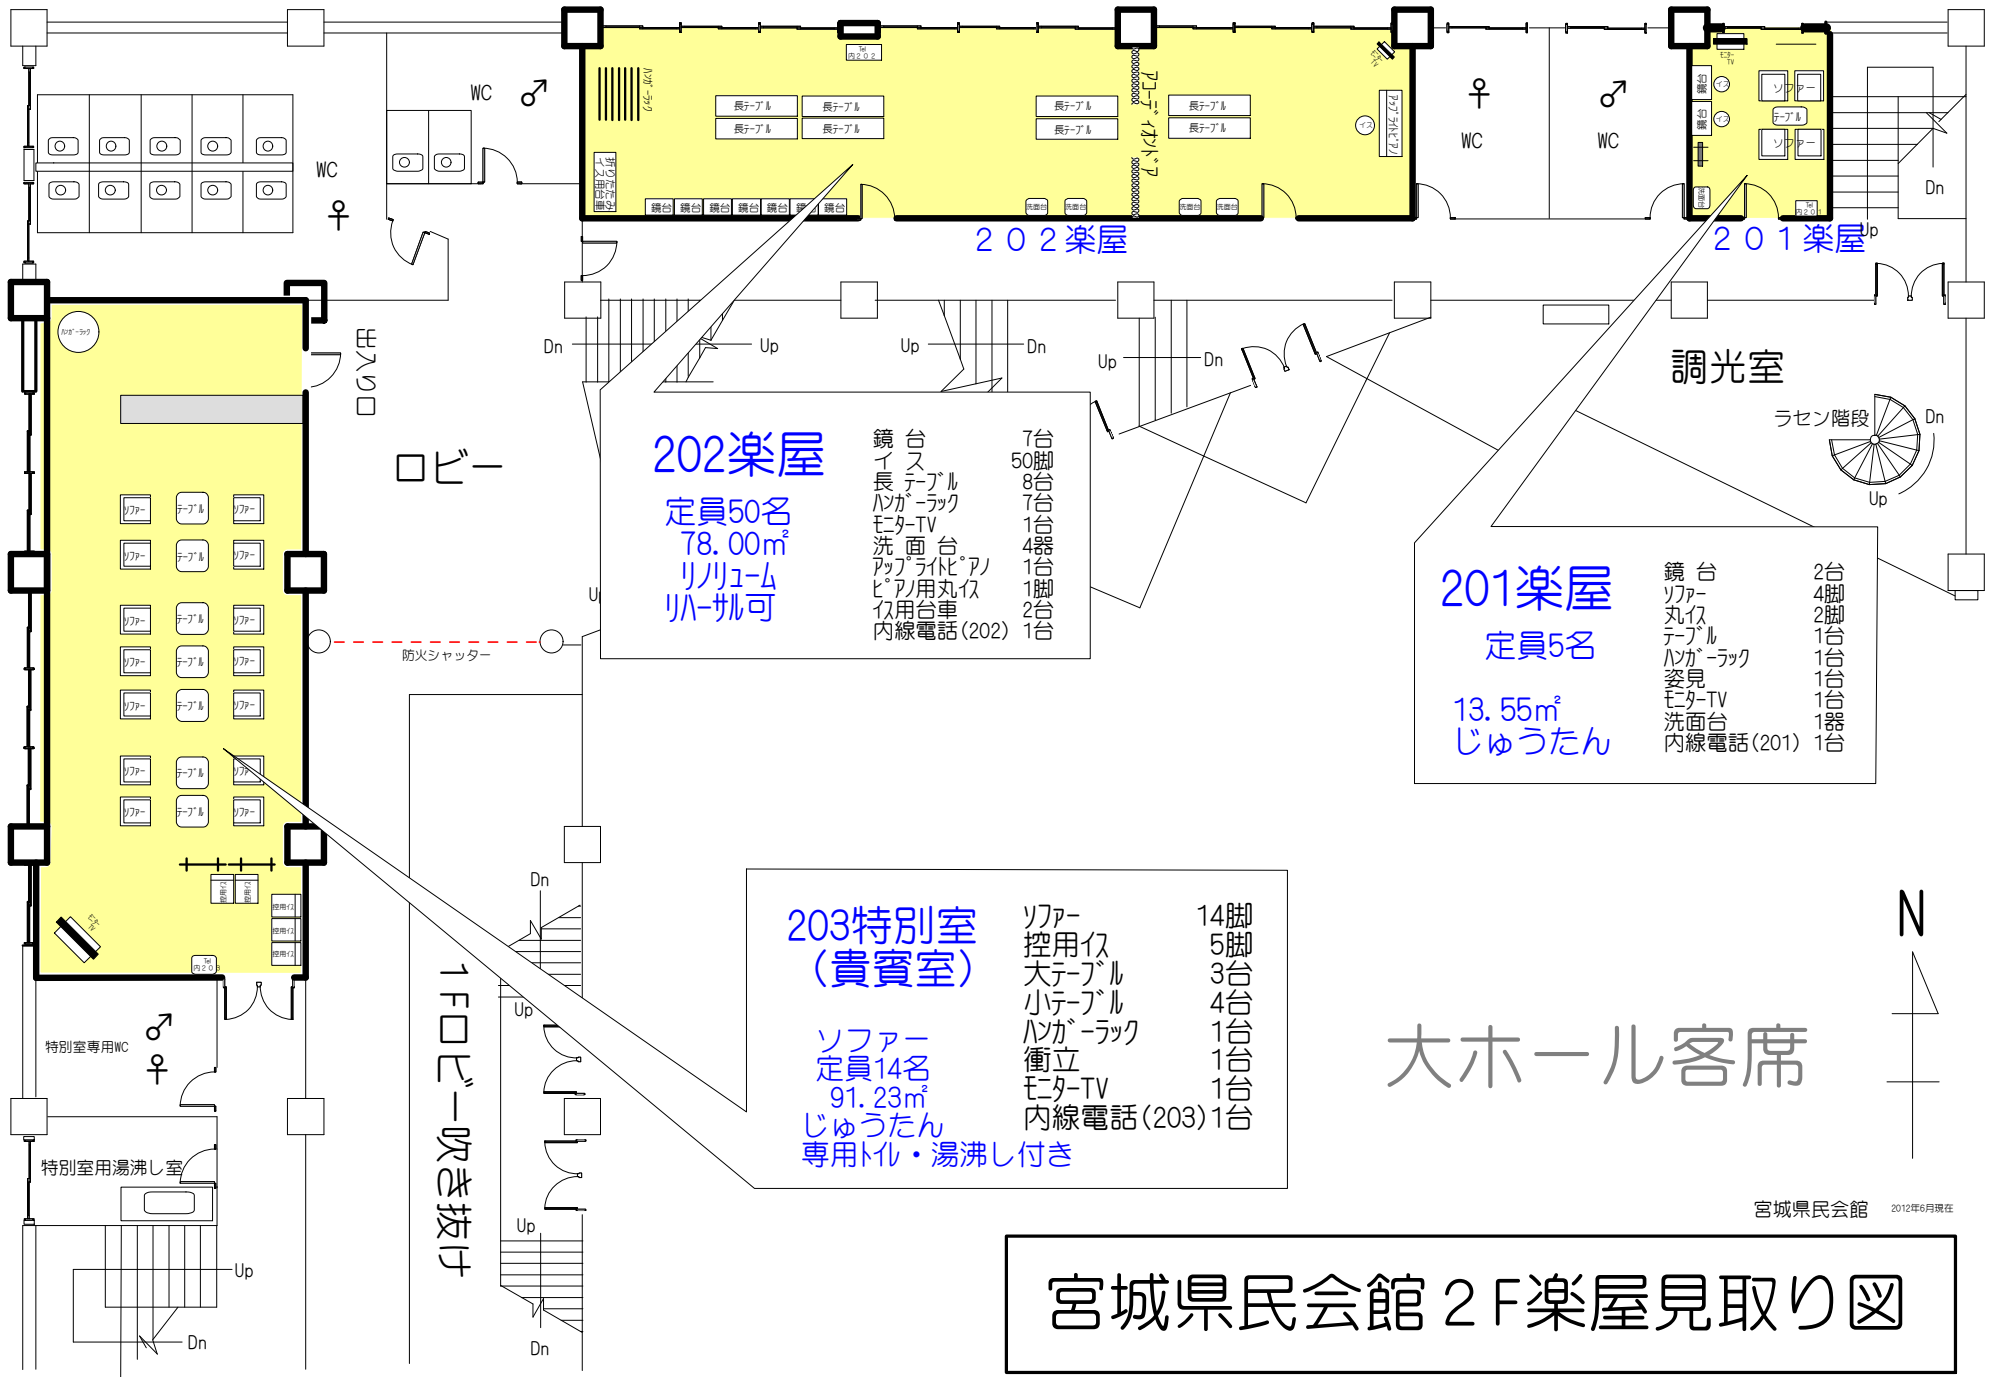

B06楽屋
鏡台 2台
丸いソファー(5人掛用) 1組
テーブル 1台
ハンガーラック 1台
姿見 1台
モニターTV 1台
洗面台 1器
内線電話(156) 1台

定員5名
21.81㎡
ソファー

畳敷: 18畳

B02楽屋
固定鏡面 2壁面
鏡台 8台
長テーブル 6台
ハンガーラック 6台
モニターTV 1台
洗面台 1器
ロッカー 1台
ざぶとん 15枚
内線電話(152) 1台

定員50名
89.58㎡
15畳付き

B04楽屋
固定鏡面 2壁面
鏡台 10台
長テーブル 4台
イス(スタッキング) 28脚
ハンガーラック 5台
モニターTV 1台
洗面台 3器
ロッカー 1台
ざぶとん 10枚
内線電話(154) 1台

定員50名
89.57㎡
18畳付き

B03楽屋
鏡台 1台
ソファー(5人掛用) 1組
テーブル 1台
ハンガーラック 1台
モニターTV 1台
洗面台 2器
ざぶとん 7枚
内線電話(153) 1台

定員20名
44.62㎡
15畳付き

B05楽屋
鏡台 2台
丸いソファー(5人掛用) 1組
テーブル 1台
ハンガーラック 1台
姿見 1台
モニターTV 1台
洗面台 1器
内線電話(155) 1台

定員5名
16.85㎡
ソファー

B08楽屋
固定鏡台 壁面設置
ハンガーラック 2脚
テーブル 1台
ハンガーラック 1台
モニターTV 1台
洗面台 1器
内線電話(158) 1台

定員3名
19.35㎡
バリアフリー
多目的トイレ付

B07楽屋
鏡台 2台
丸いソファー 2脚
テーブル 1台
ハンガーラック 1台
姿見 1台
モニターTV 1台
洗面台 1器
内線電話(157) 1台

定員5名
14.54㎡
イス

大ホール客席側

宮城県民会館 地階BF楽屋見取り図

宮城県民会館地階図面 2004年4月現在

宮城県民会館 2F楽屋見取り図