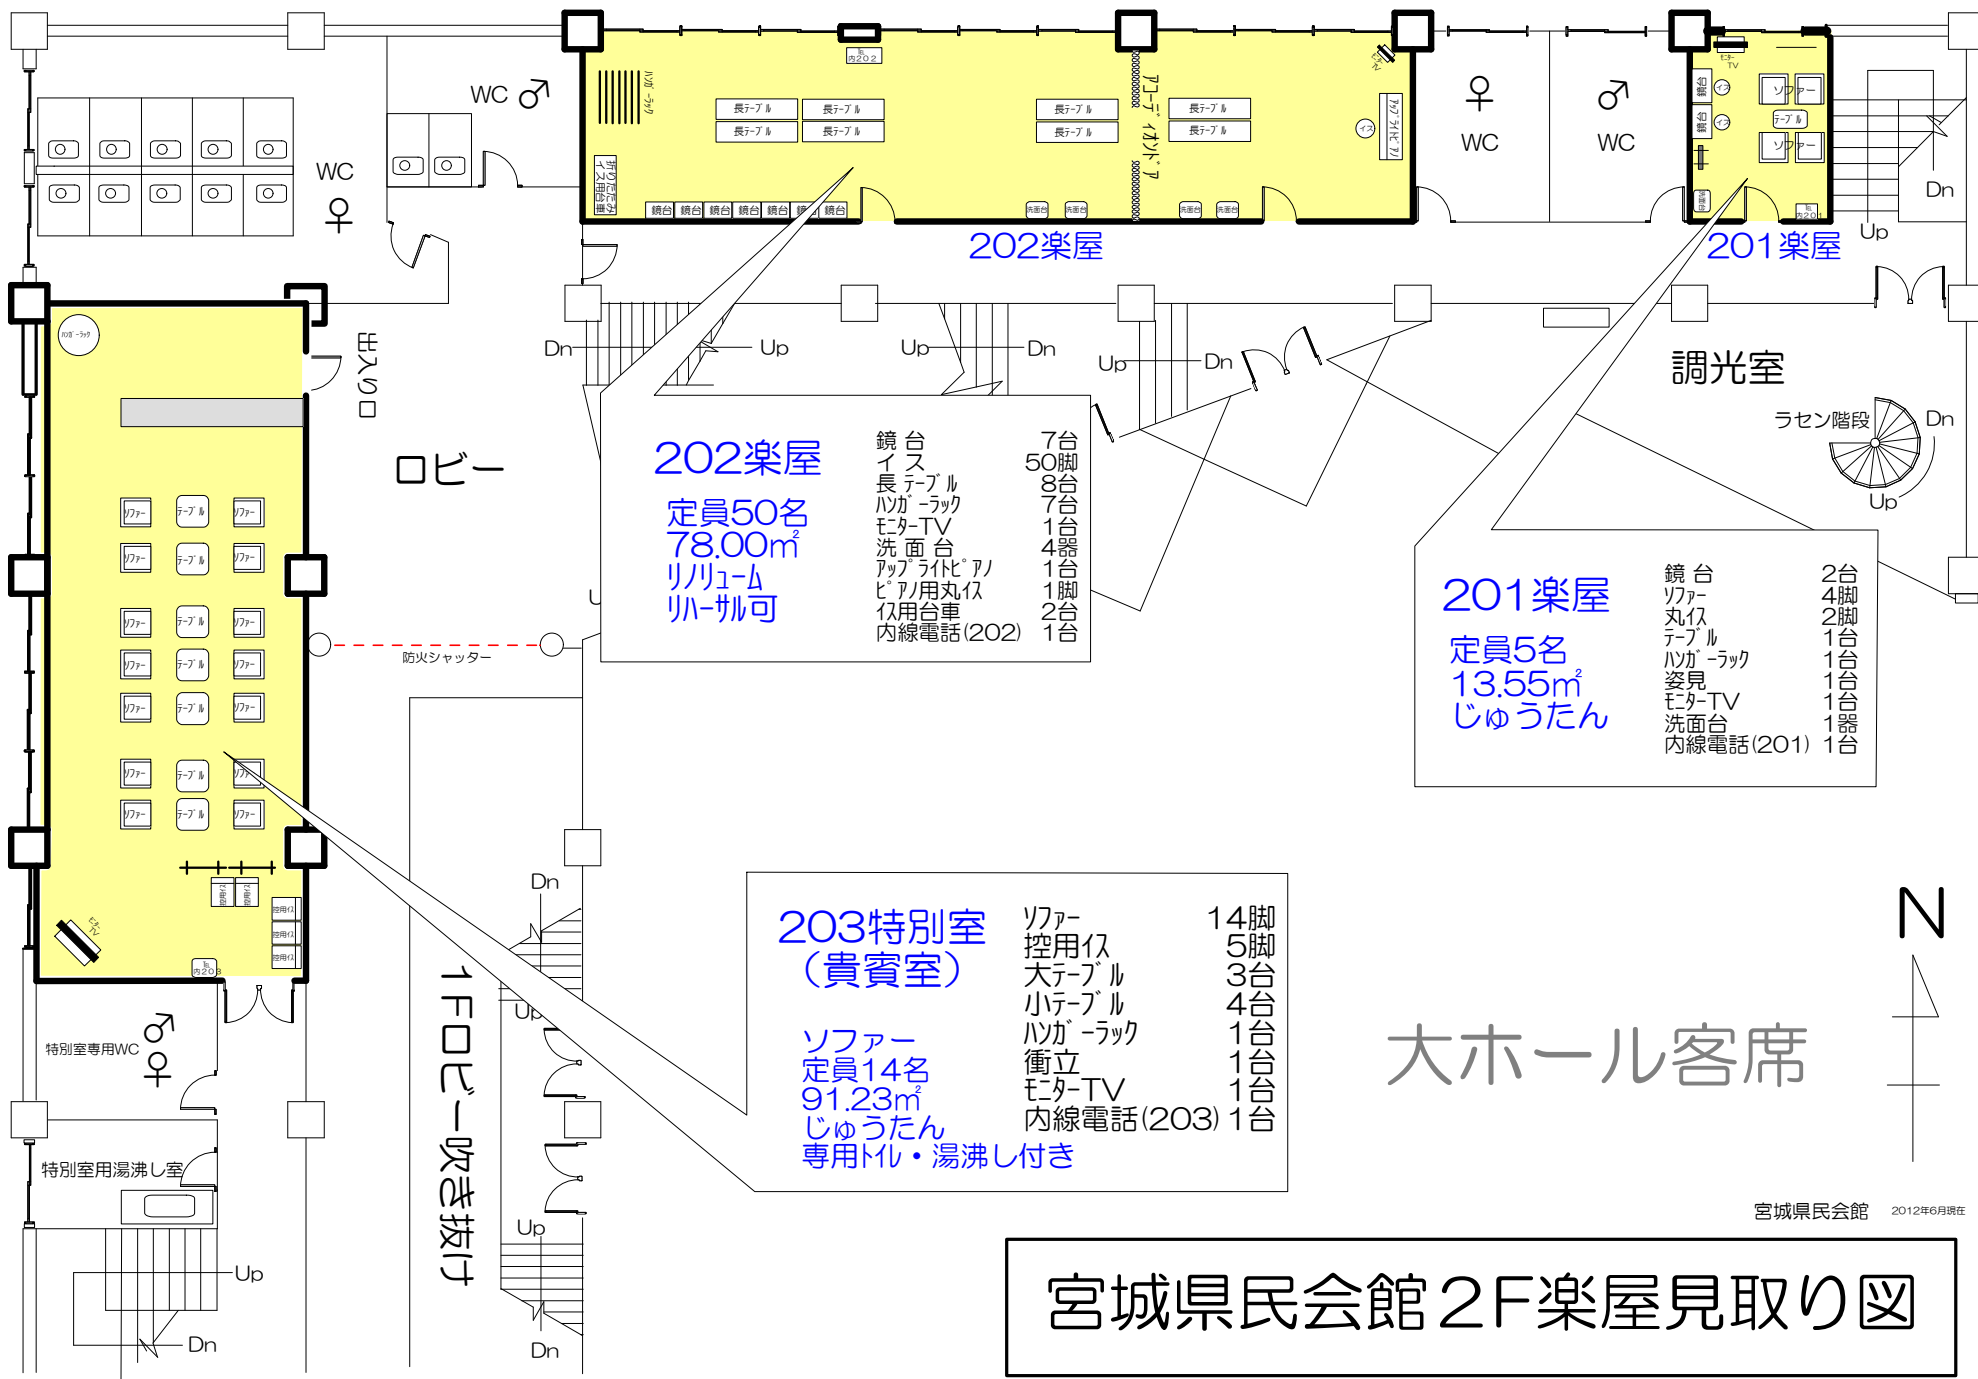

宮城県民会館 地階BF楽屋見取り図

202楽屋
 定員50名
 78.00㎡
 リリウム
 カーブル可

鏡台	7台
イス	50脚
長テーブル	8台
ハガ-ラック	7台
モニターTV	1台
洗面台	4器
アップライトピアノ	1脚
ピアノ用丸い	1脚
衣用台車	2台
内線電話(202)	1台

201楽屋
 定員5名
 13.55㎡
 じゅうたん

鏡台	2台
ソファー	4脚
丸い	2脚
テーブル	1台
ハガ-ラック	1台
姿見	1台
モニターTV	1台
洗面台	1器
内線電話(201)	1台

203特別室 (貴賓室)
 ソファー
 定員14名
 91.23㎡
 じゅうたん
 専用M.L・湯沸し付き

ソファー	14脚
控用い	5脚
大テーブル	3台
小テーブル	4台
ハガ-ラック	1台
衝立	1台
モニターTV	1台
内線電話(203)	1台

大ホール客席

N
↑
+

宮城県民会館 2F楽屋見取り図