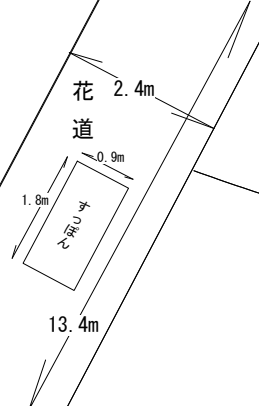

- ホリゾン幕
- バック幕
- 松葉隠 (11)
- バトン (10)
- バトン (9)
- バトン (8)
- バトン (7)
- HL 電動
- カスミ幕 (5)
- バトン (6)
- 引き割幕 (3)
- 正面反射板 電動

- SL (4) 電動
- バトン (5)
- カスミ幕 (4)
- 第3天反
- 袖幕 (3)
- バトン (4)
- SL (3) 電動
- BL (3)
- 引き割幕 (2)
- 袖幕 (2)
- カスミ幕 (3)
- 第2天反
- バトン (3)
- バトン (2)
- SL (2) 電動
- BL (2)
- スクリーン 電動
- 引き割幕 (1)
- バトン (1)
- カスミ幕 (2)
- 第1天反
- SL (1) 電動
- BL (1)
- 袖幕 (1)
- 絨り緞帳 電動
- カスミ幕 (1)
- 定式幕
- 暗転幕 電動
- 第2緞帳 電動
- 第1緞帳 電動
- 防火扉 電動

舞台面 (21.45m)

オーケストラピット
(149席)

東京エレクトロンホール宮城
(宮城県民会館)

〒980-0803 宮城県仙台市青葉区国分町
3丁目3-7

TEL 022-225-8641 fax 022-223-8728