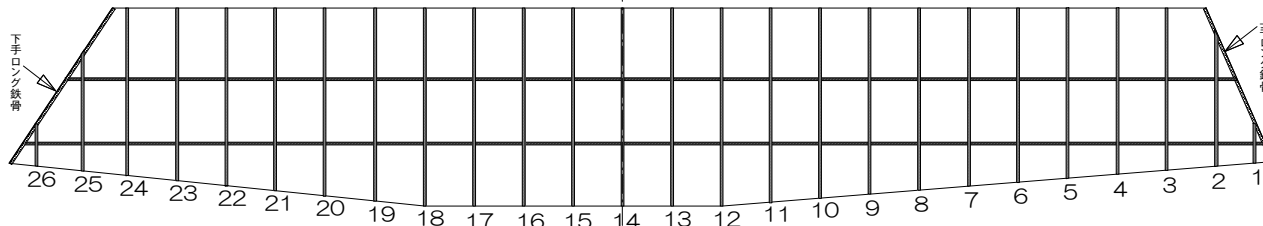

### オーケストラピット 床面パネル番号

NO. 12とNO. 13の間がセンターです。  
花道があるためシメトリにはなってません。  
客席側のセンター(黄色)一(青色)上・下に移動しながら舞台上にあげて行きます。  
設置の場合は逆になります。

縦アングルのナンバリングは、上手側面に見えるように設置します。  
横アングルは、舞台側と、客席側にしています。  
上手よりNO. 1~NO. 5です。  
**セッティングは花道側より行います。**  
全てのNO表示は上手NO. 1からになります。