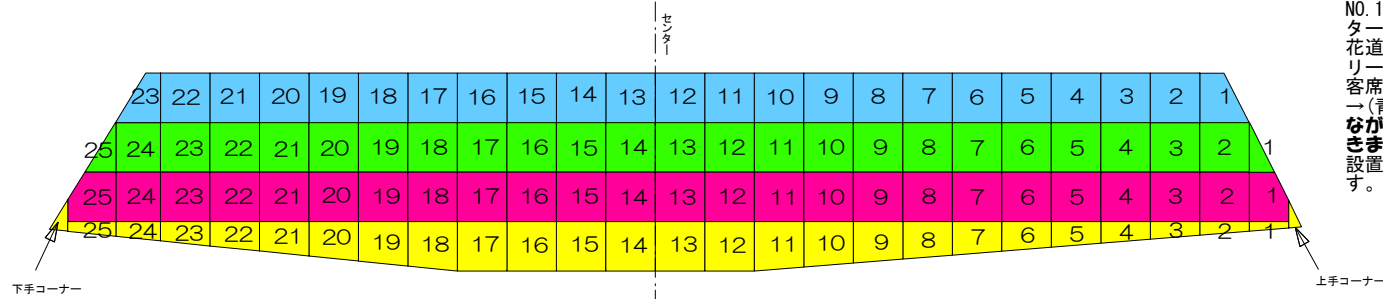

東京レトロホール宮城

### オーケストラピット 床面パネル番号

NO. 12とNO. 13の間がセンターです。  
花道があるためシメトリにはなってません。  
客席側のセンター(黄色)一(青色)上・下に移動しながら舞台上にあげて行きます。  
設置の場合は逆になります。

縦アングルのナンバリングは、上手側面に見えるように設置します。  
横アングルは、舞台側と、客席側にしています。  
上手よりNO. 1~NO. 5です。  
**セッティングは花道側より行います。**  
全てのNO表示は上手NO. 1からになります。