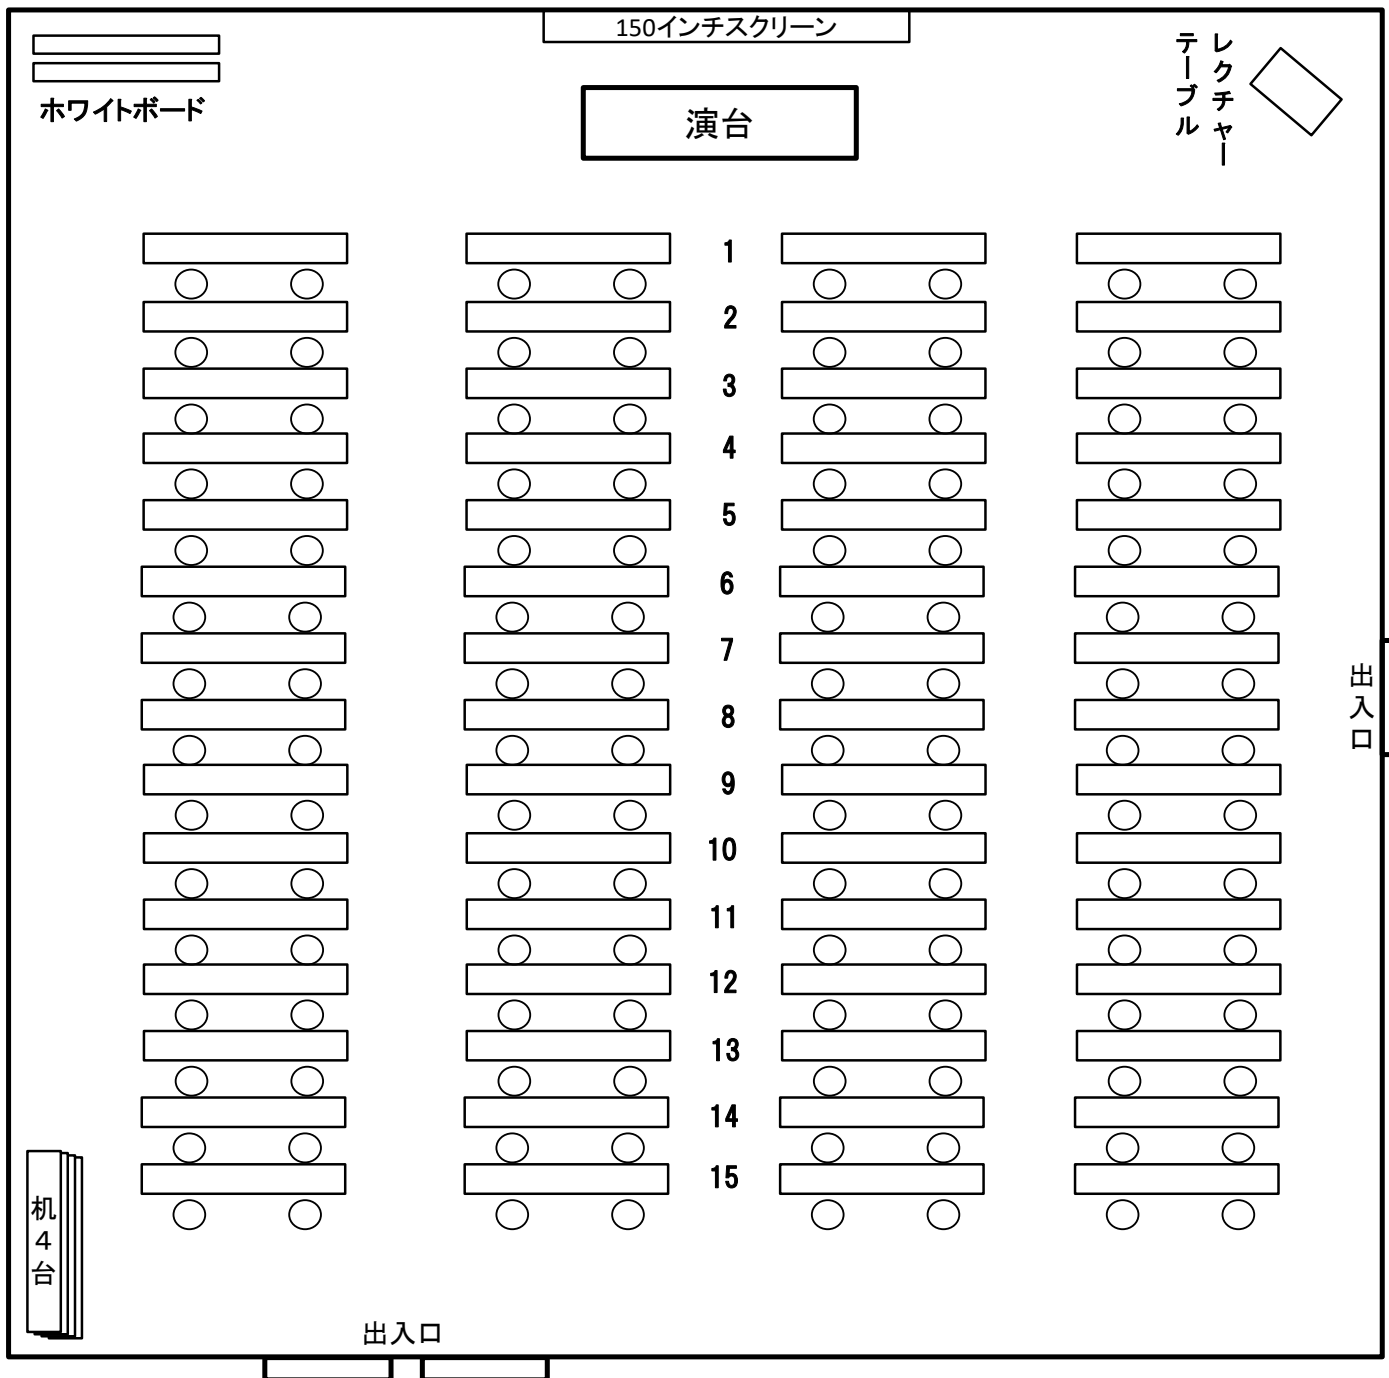

601大会議室

コロナウイルス感染拡大防止のため、現在は下図のようなレイアウトとなっております。

◎レイアウトを変更した場合は、元の位置に戻してお帰り下さい。

※積み重ねてある机を使用した場合は、折りたたまずに室内の出入口付近へ置いて下さい。