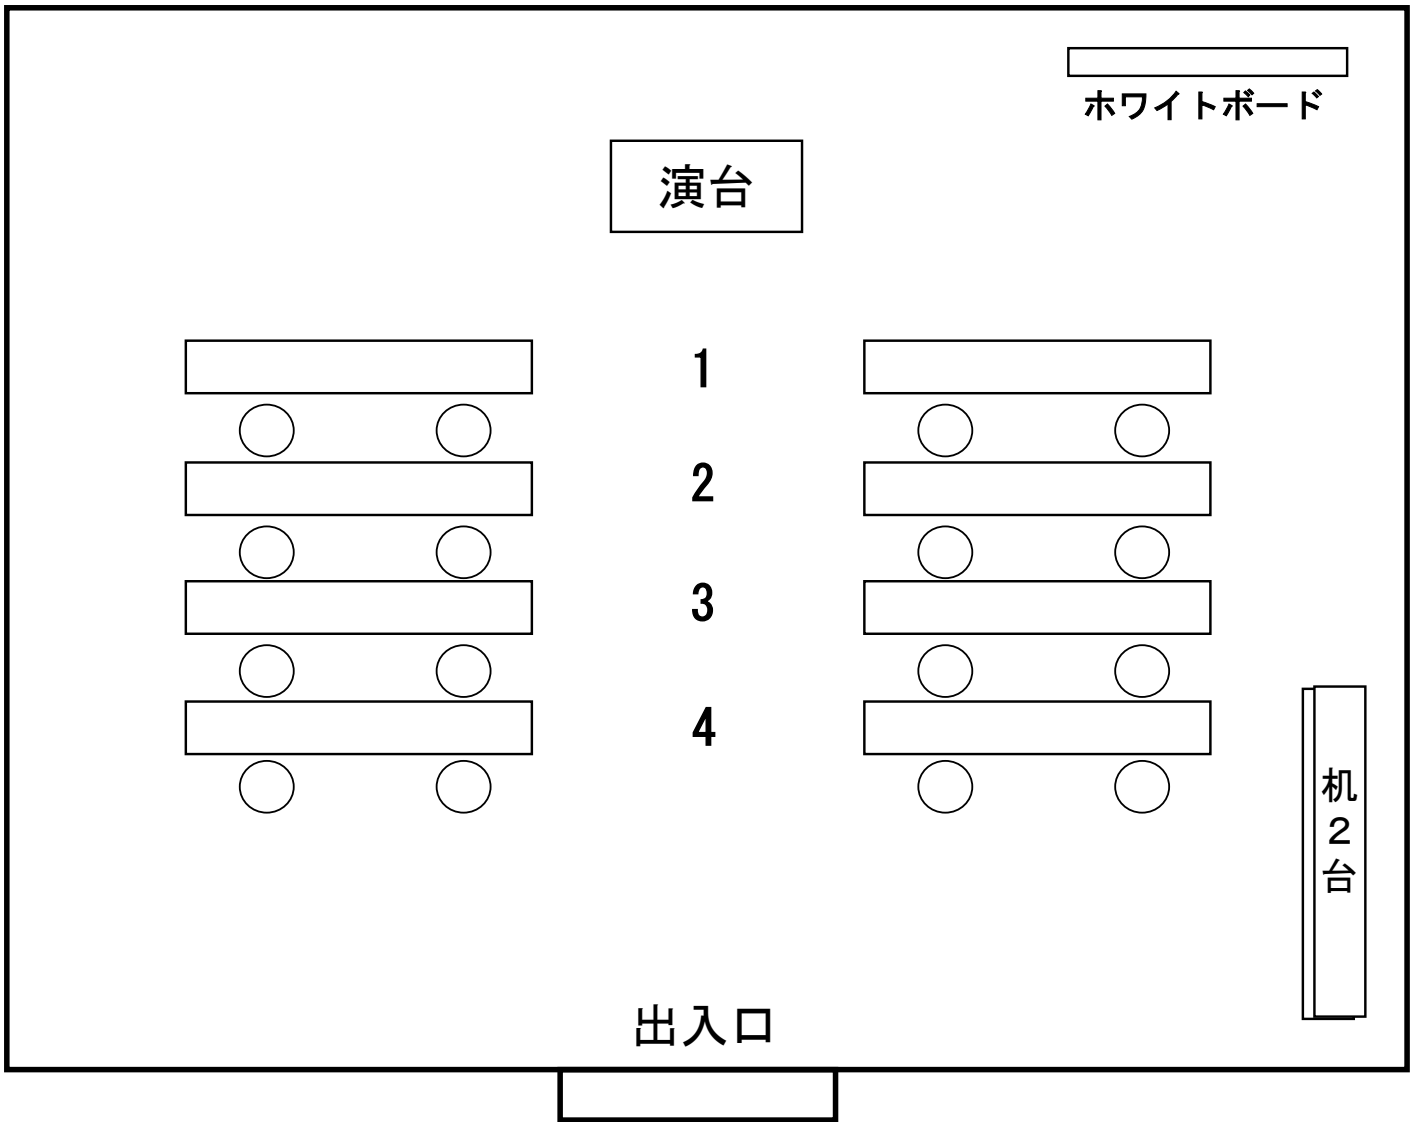

604小会議室

コロナウイルス感染拡大防止のため、現在は下図のようなレイアウトとなっております。

◎レイアウトを変更した場合は、元の位置に戻してお帰り下さい。

※積み重ねてある机を使用した場合は、折りたたまずに室内の出入口付近へ置いて下さい。