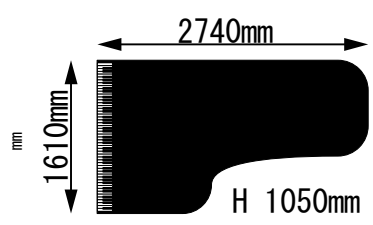

舞台設備機器サイズ一覧

R.5年12月現在

主に司会用です。

*キャスターはついていません

※木枠パネル製の国旗・県旗が 大小それぞれ1枚ずつあります。

6曲一雙のスタイルです。

スタインウェイ D274型(つやあり)
スタインウェイ D274型(つやなし)
ヤマハ GF-III型(つやあり)