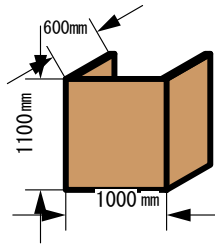

舞台設備機器サイズ一覧

R.5年12月現在

書見台

主に司会用です。

演台

花台

*キャスターはついていません

舞台吊看板例

垂れ幕例

会館正面看板例

国旗・県旗

※木枠パネル製の国旗・県旗が 大小それぞれ1枚ずつあります。

金屏風・銀屏風・白屏風

6曲一雙のスタイルです。

場内案内用立て札

めくり台