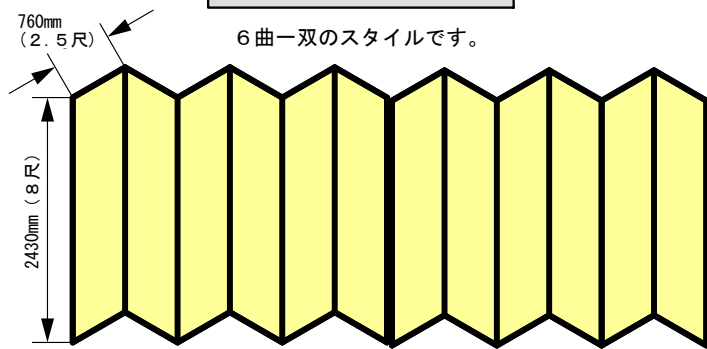

垂れ幕例

会館正面看板例

国旗・県旗

※木枠パネル製の国旗・県旗が 大小それぞれ1枚ずつあります。

金屏風・銀屏風・白屏風

6曲一雙のスタイルです。

場内案内用立て札

めくり台