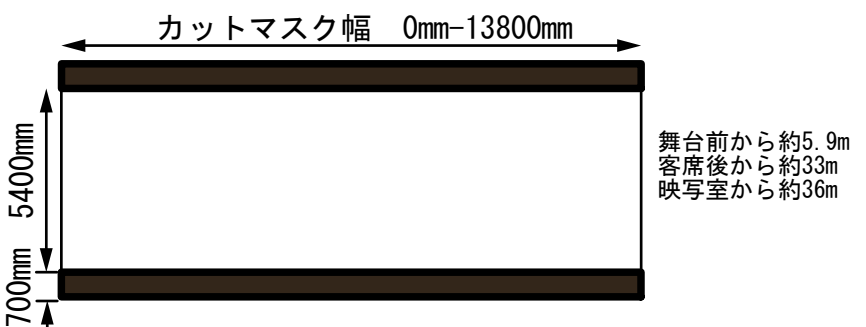

舞台設備機器サイズ一覧

R.5年12月現在

主に司会用です。

*キャスターはついていません

※木枠パネル製の国旗・県旗が 大小それぞれ1枚ずつあります。

6曲一雙のスタイルです。

スタインウェイ D274型(つやあり)
スタインウェイ D274型(つやなし)
ヤマハ GF-III型(つやあり)