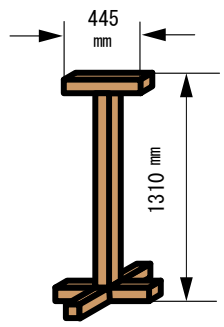

垂れ幕例

会館正面看板例

国旗・県旗

※木枠パネル製の国旗・県旗が 大小それぞれ1枚ずつあります。

金屏風・銀屏風・白屏風

6曲一雙のスタイルです。

場内案内用立て札

めくり台