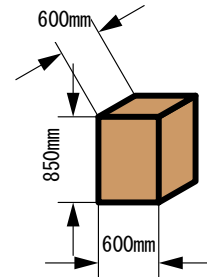

舞台設備機器サイズ一覧

R.5年12月現在

書見台

主に司会用です。

演台

花台

*キャスターはついていません

舞台吊看板例

垂れ幕例

会館正面看板例

国旗・県旗

※木枠パネル製の国旗・県旗が 大小それぞれ1枚ずつあります。

金屏風・銀屏風・白屏風

6曲一雙のスタイルです。

場内案内用立て札

めくり台