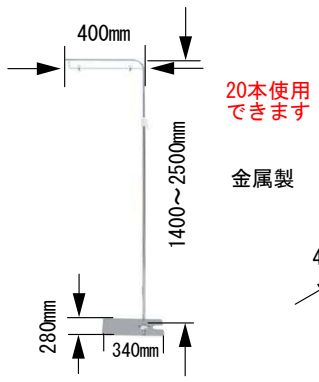

垂れ幕例

会館正面看板例

国旗・県旗

※木枠パネル製の国旗・県旗が 大小それぞれ1枚ずつあります。

金屏風・銀屏風・白屏風

6曲一雙のスタイルです。

場内案内用立て札

めくり台