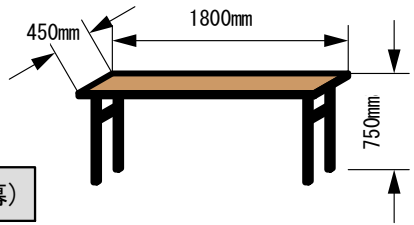

舞台設備機器サイズ一覧

R.5年12月現在

主に司会用です。

*キャスターはついていません

※木枠パネル製の国旗・県旗が 大小それぞれ1枚ずつあります。

6曲一雙のスタイルです。

スタインウェイ D274型(つやあり)
スタインウェイ D274型(つやなし)
ヤマハ GF-III型(つやあり)