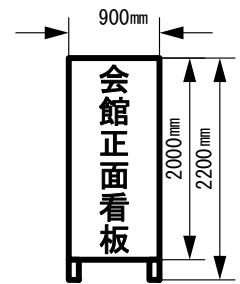

舞台設備機器サイズ一覧

R.5年12月現在

書見台

主に司会用です。

演台

花台

*キャスターはついていません

舞台吊看板例

垂れ幕例

会館正面看板例

国旗・県旗

※木枠パネル製の国旗・県旗が 大小それぞれ1枚ずつあります。

金屏風・銀屏風・白屏風

6曲一雙のスタイルです。

場内案内用立て札

めくり台