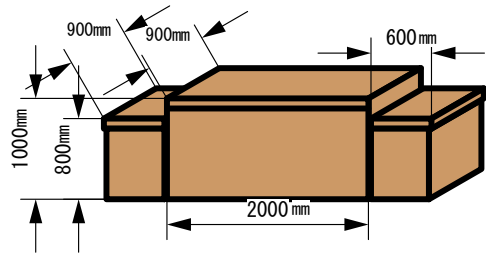

舞台設備機器サイズ一覧

R.5年12月現在

書見台

主に司会用です。

演台

花台

*キャスターはついていません

舞台吊看板例

垂れ幕例

会館正面看板例

国旗・県旗

※木枠パネル製の国旗・県旗が 大小それぞれ1枚ずつあります。

金屏風・銀屏風・白屏風

6曲一雙のスタイルです。

場内案内用立て札

めくり台