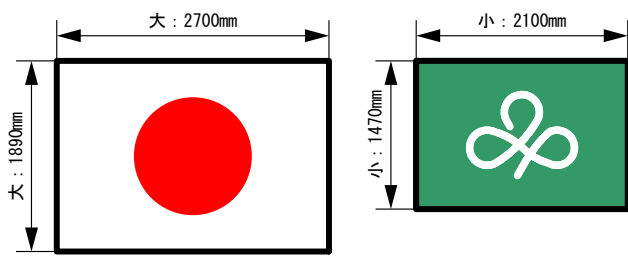

垂れ幕例

会館正面看板例

国旗・県旗

※木枠パネル製の国旗・県旗が 大小それぞれ1枚ずつあります。

金屏風・銀屏風・白屏風

6曲一雙のスタイルです。

場内案内用立て札

めくり台