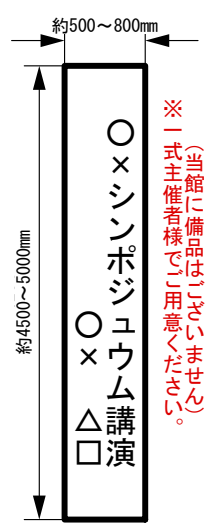

舞台設備機器サイズ一覧

R.5年12月現在

書見台

主に司会用です。

演台

花台

*キャスターはついていません

舞台吊看板例

垂れ幕例

会館正面看板例

国旗・県旗

※木枠パネル製の国旗・県旗が 大小それぞれ1枚ずつあります。

金屏風・銀屏風・白屏風

6曲一雙のスタイルです。

場内案内用立て札

めくり台