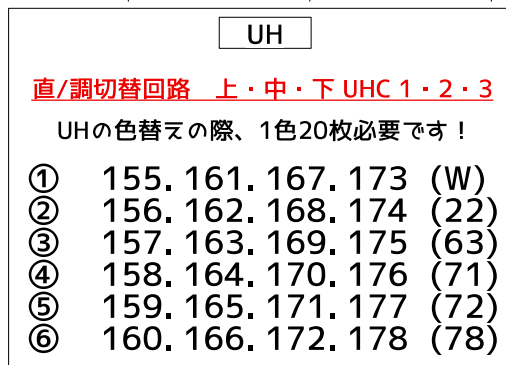

下手側

下手には2FRは有りません！
(調光室です)

舞台

上手側