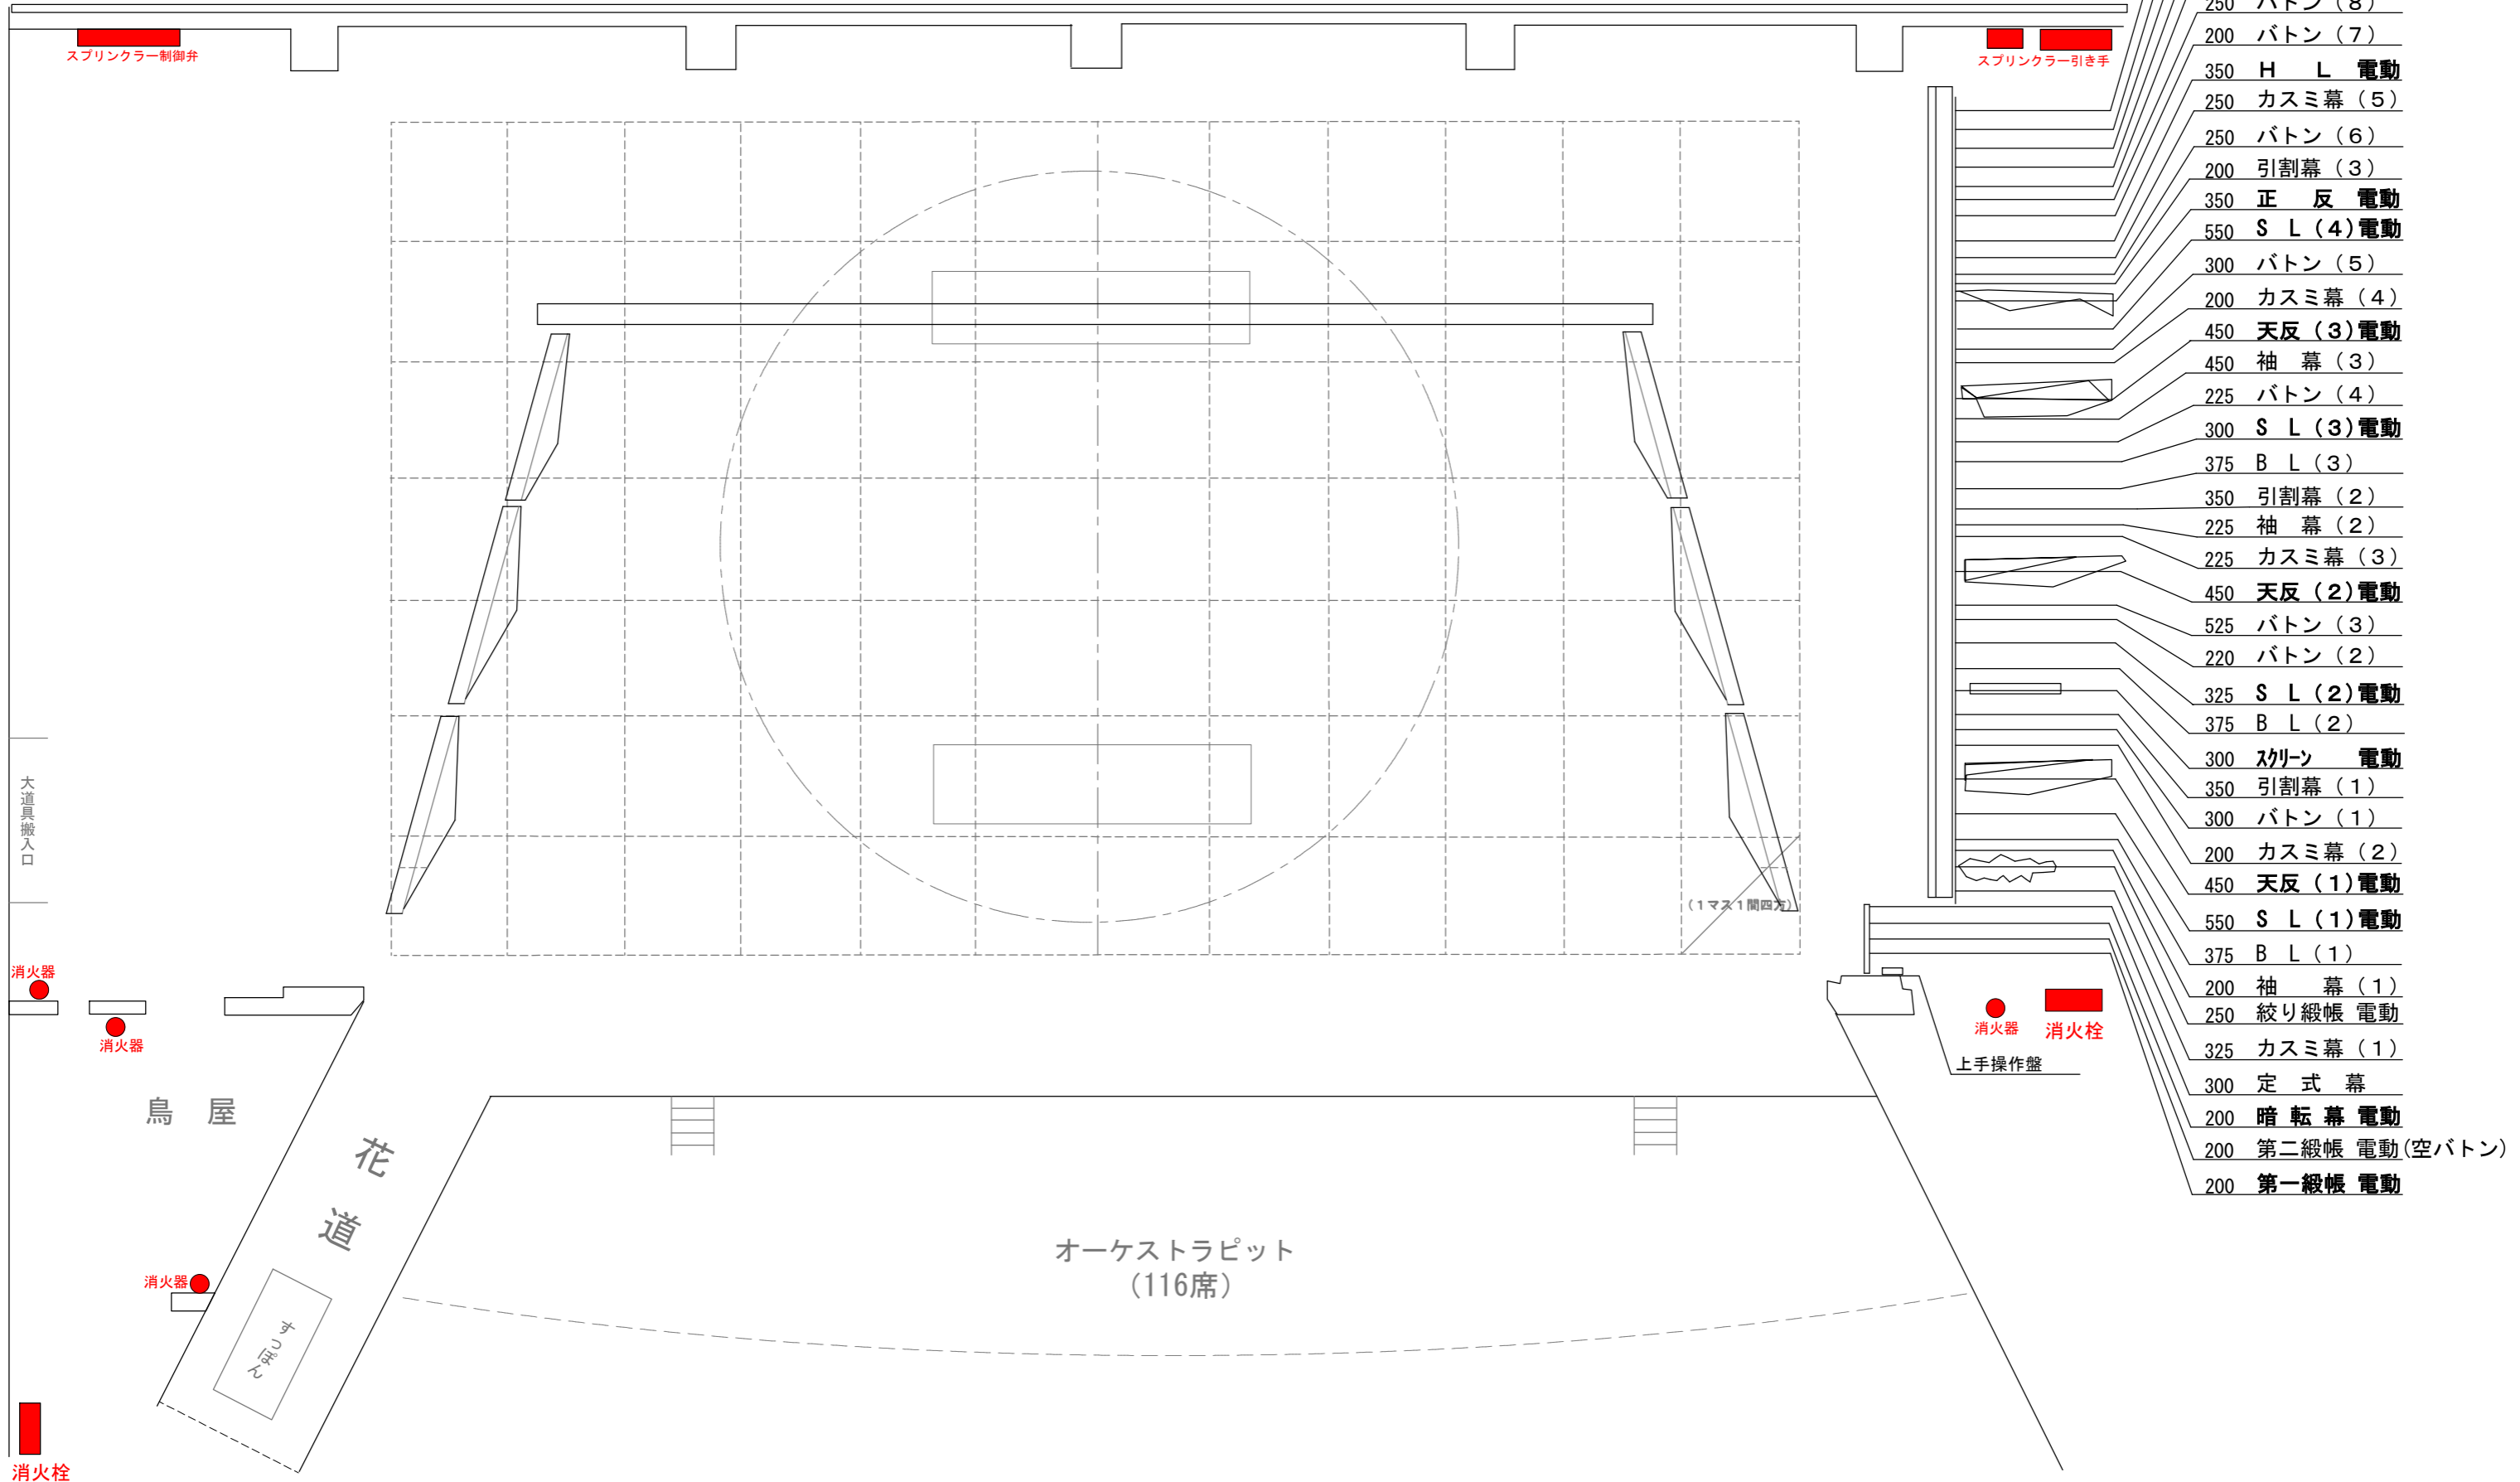

## 舞台平面図

- 250 ホリゾン幕
- 250 バック幕
- 250 松羽目
- 250 バトン (10)
- 250 バトン (9)
- 250 バトン (8)
- 200 バトン (7)
- 350 H L 電動
- 250 カスミ幕 (5)
- 250 バトン (6)
- 200 引割幕 (3)
- 350 正反電動
- 550 S L (4) 電動
- 300 バトン (5)
- 200 カスミ幕 (4)
- 450 天反 (3) 電動
- 450 袖幕 (3)
- 225 バトン (4)
- 300 S L (3) 電動
- 375 B L (3)
- 350 引割幕 (2)
- 225 袖幕 (2)
- 225 カスミ幕 (3)
- 450 天反 (2) 電動
- 525 バトン (3)
- 220 バトン (2)
- 325 S L (2) 電動
- 375 B L (2)
- 300 スクリーン 電動
- 350 引割幕 (1)
- 300 バトン (1)
- 200 カスミ幕 (2)
- 450 天反 (1) 電動
- 550 S L (1) 電動
- 375 B L (1)
- 200 袖幕 (1)
- 250 絞り緞帳 電動
- 325 カスミ幕 (1)
- 300 定式幕
- 200 暗転幕 電動
- 200 第二緞帳 電動 (空バトン)
- 200 第一緞帳 電動