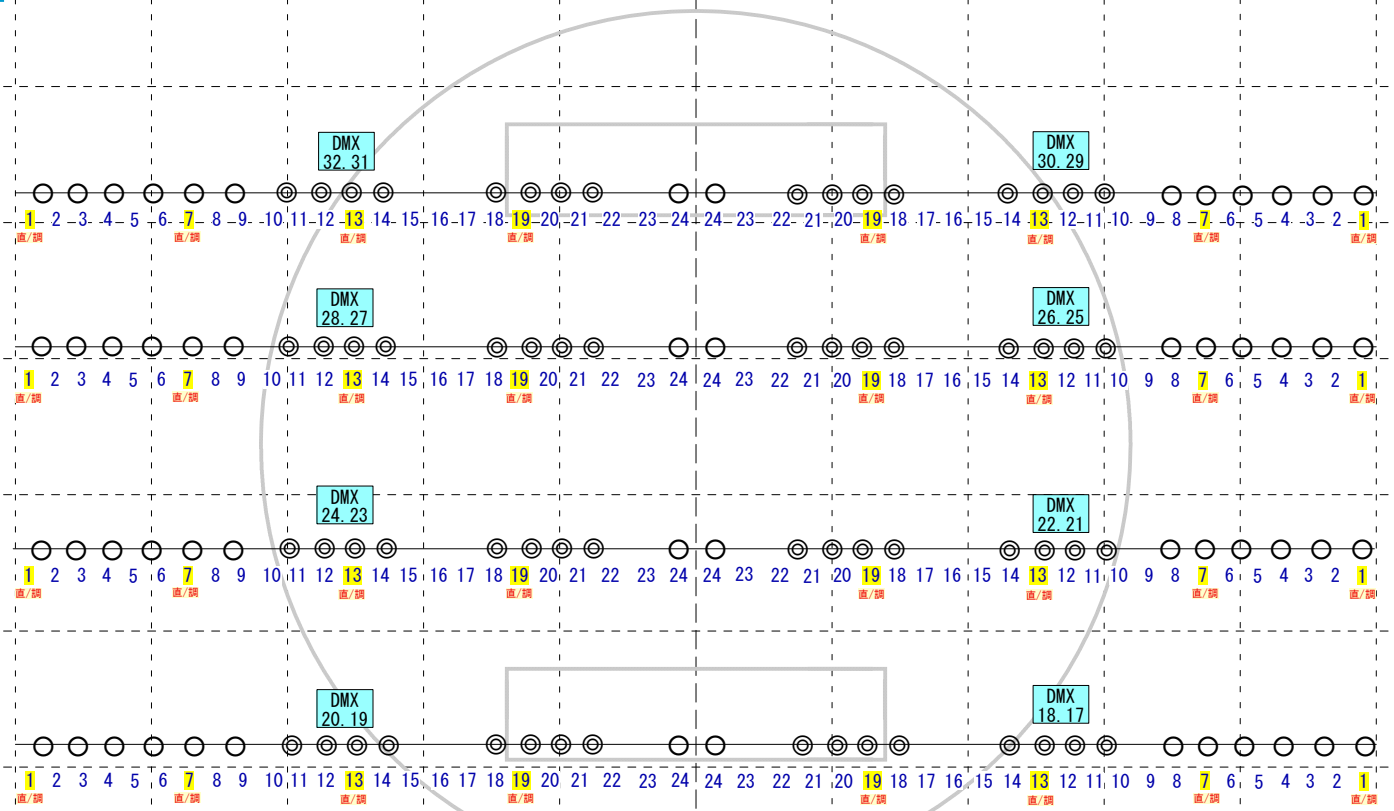

★下奥DMX★
 IN 1. J. K. L
 OUT 9. 10. 11. 12
 直 30A×1

★上奥DMX★
 IN M. N. O. P
 OUT 13. 14. 15. 16
 直 30A×1

- ホリゾン幕
- バック幕
- 松葉目
- バトン (10)
- バトン (9)
- バトン (8)
- バトン (7)
- HL 電動
- カスミ幕 (5)
- バトン (6)
- 引き割幕 (3)
- 正面反射板 電動
- SL (4) 電動
- バトン (5)
- カスミ幕 (4)
- 第3天反
- 袖幕 (3)
- バトン (4)
- SL (3) 電動
- BL (3)
- 引き割幕 (2)
- 袖幕 (2)
- カスミ幕 (3)
- 第2天反
- バトン (3)
- バトン (2)
- SL (2) 電動
- BL (2)
- スクリーン 電動
- 引き割幕 (1)
- バトン (1)
- カスミ幕 (2)
- 第1天反
- SL (1) 電動
- BL (1)
- 袖幕 (1)
- 絞り緞帳 電動
- カスミ幕 (1)
- 定式幕
- 暗転幕 電動
- 第1緞帳 電動
- 防火扉 電動

★下前DMX★
 IN A. B. C. D
 OUT 1. 2. 3. 4
 直 30A×1

★上前DMX★
 IN E. F. G. H
 OUT 5. 6. 7. 8
 直 30A×1

★各サス 重量500キロ (電動)
 24回路 1回路 3キロまで

★各バトン 重量200キロ (手引き)

★客席DMX★
 IN Q. R. S. T
 直 30A×1

宮城県民会館
 〒980-0803 宮城県仙台市青葉区国分町3丁目3-7
 ・ 022-225-8641 fax 022-223-8728