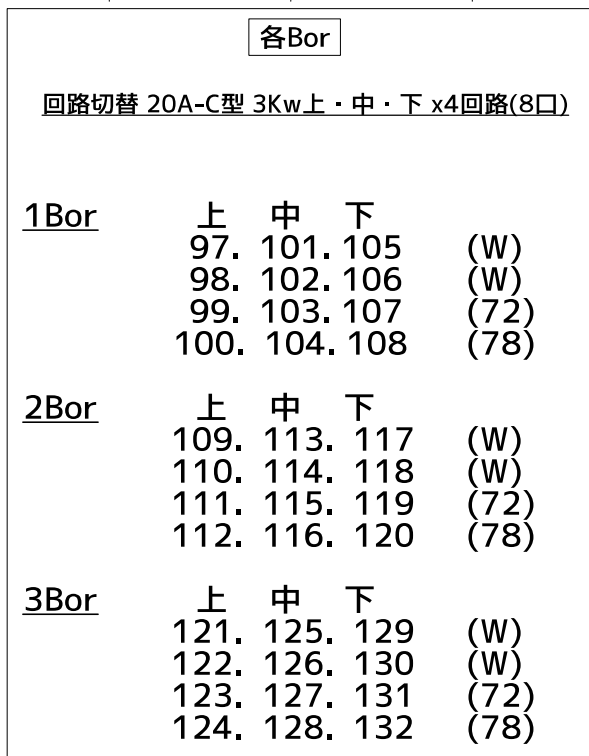

下手側

下手には2FRは有りません!
(調光室です)

舞台

上手側