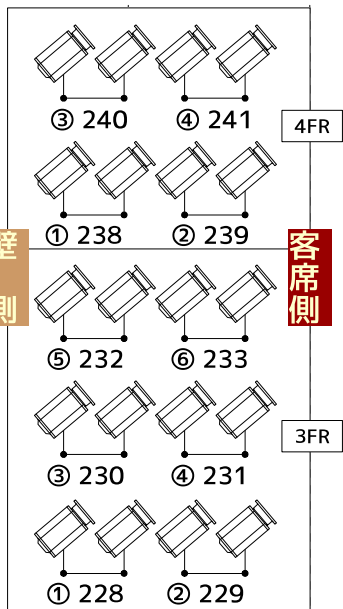

下手側

下手には2FRは有りません!
(調光室です)

舞台

上手側