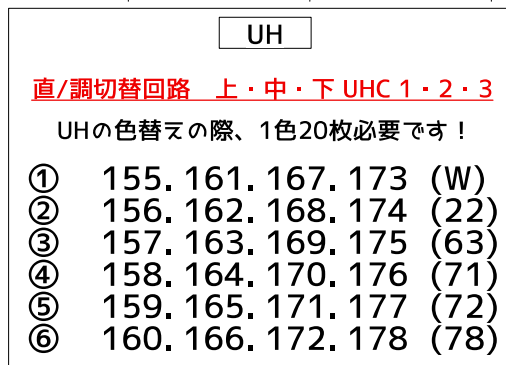

下手側

下手には2FRは有りません!
(調光室です)

舞台

上手側