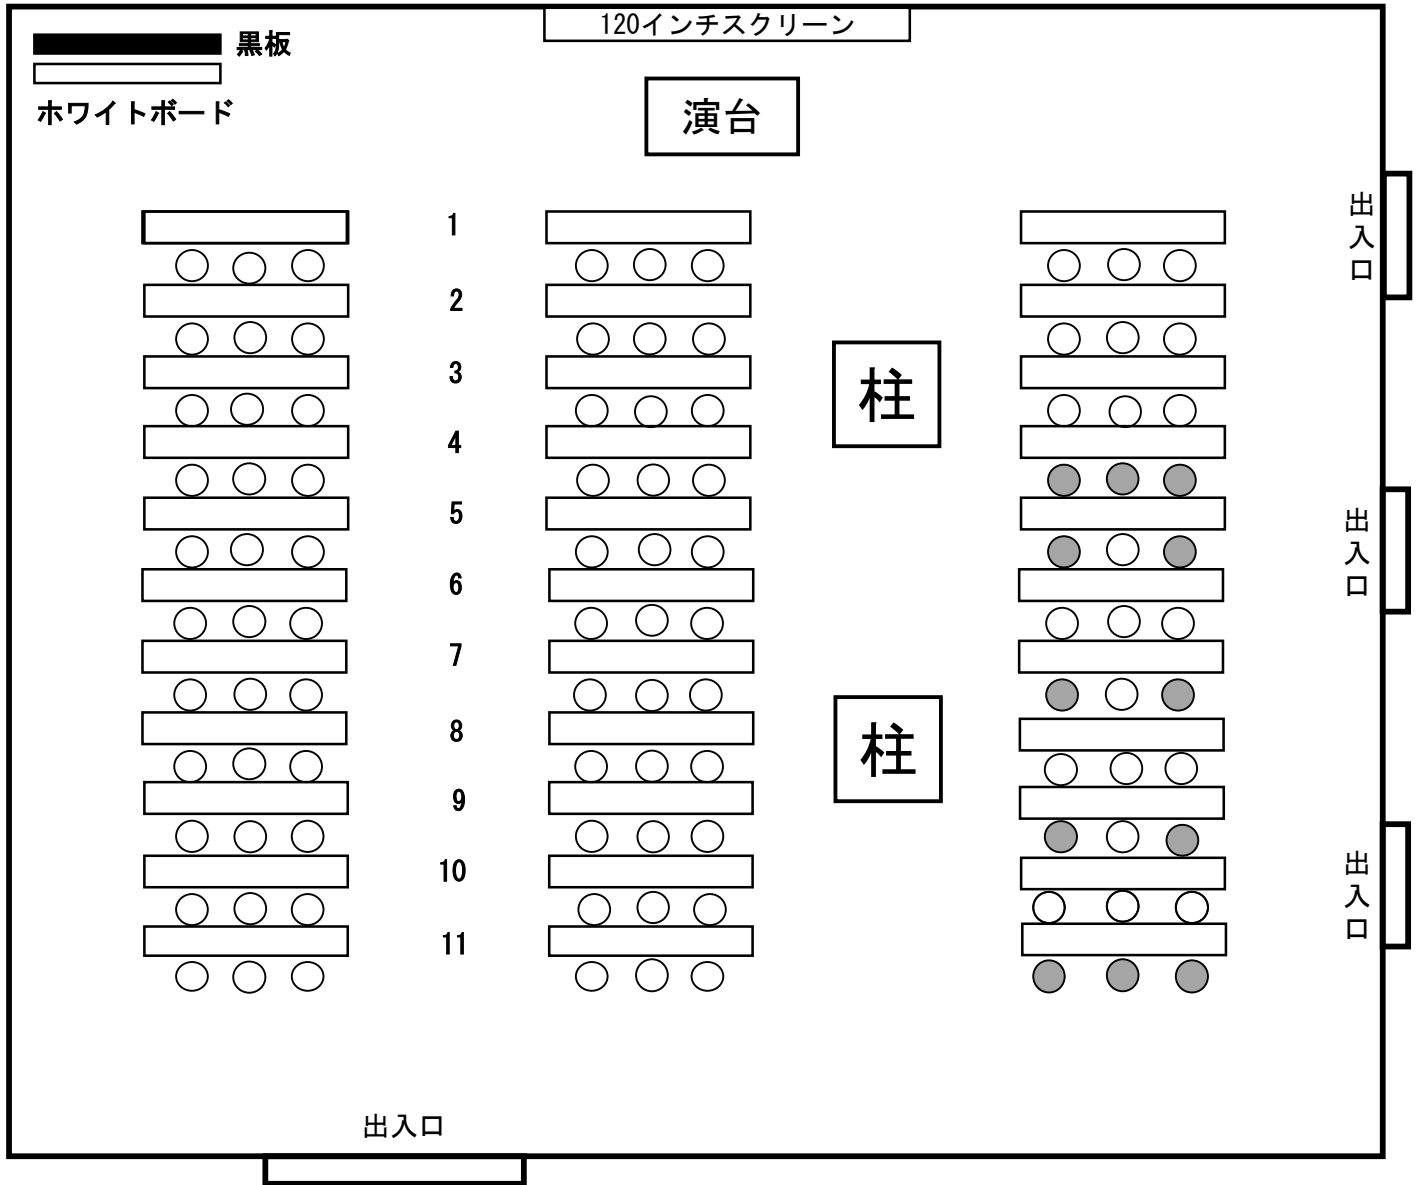

401 中会議室

色のついた席をクリックすると見え方の写真が表示されます。

◎レイアウトを変更した場合は、元の位置に戻してお帰り下さい。