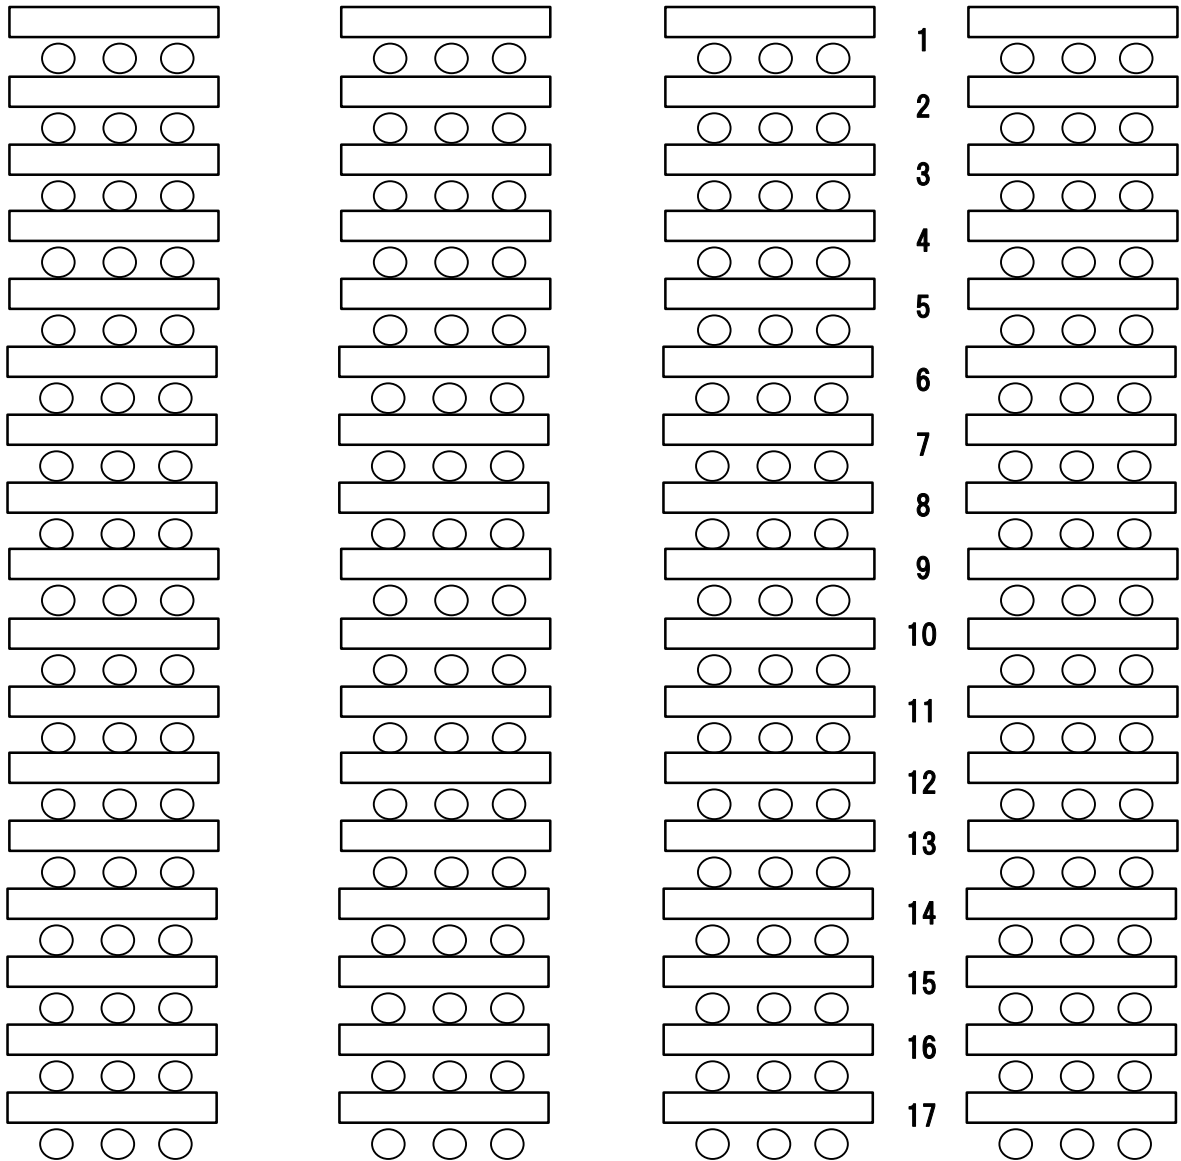

602中会議室(定員100名)

120インチスクリーン

3人掛けの場合...96名
2人掛けの場合...64名

演台

レクチャー
テーブル

1m10cm

出入口

601大会議室(定員200名)

150インチスクリーン

3人掛けの場合...204名※
2人掛けの場合...136名

演台

レクチャー
テーブル

出入口

出入口

東京エレクトロンホール宮城