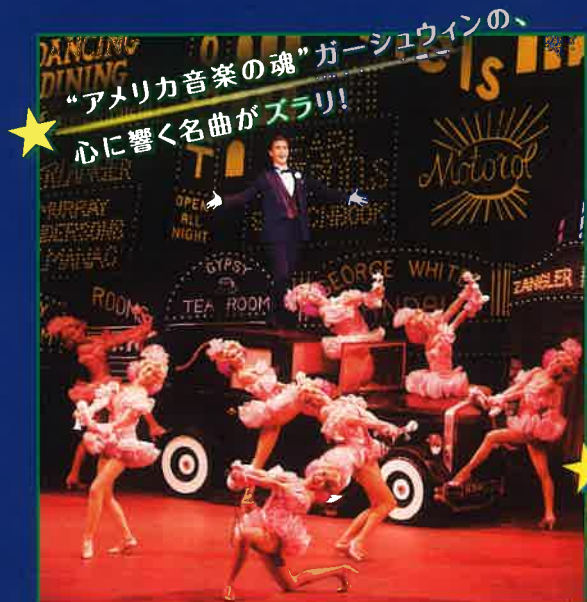

劇団四季

観るだけで、**幸せ**になれる。  
これぞミュージカル・コメディの決定版!

The GERSHWIN<sup>®</sup> musical comedy

# クレイジー・フォー・ユー

CRAZY FOR YOU<sup>®</sup>

The new GERSHWIN musical comedy  
**CRAZY FOR YOU**  
Music by  
GEORGE GERSHWIN and IRA GERSHWIN  
Lyrics by  
KEN LUDWIG  
Book by  
KEN LUDWIG and MIKE OCKRENT  
Costume Designer  
CRAIG GIBSON and JOHN SULLIVAN  
Hair and Makeup Designer  
ROBERT HERRINGTON and ELIZABETH WOODWARD  
Production Designer  
ROBIN WAGNER, WILLIAM IVY LONG, PAUL GALLI  
Production Office  
OFFICE OF PRODUCTION, A THEATRE PRODUCTION  
Produced by  
PETER HOWARD, TOMMY KRASKER  
Directed by  
WILLIAM D. BRODIN  
Music Supervisor  
PAUL GEMIGNANI  
Produced by  
SUSAN STROMAN  
Directed by  
MIKE OCKRENT

# 恋とタップとガーシュウィンが、幸せをつれてくる。 今こそ、底抜けに明るいミュージカルを!

★ “アメリカ音楽の魂”ガーシュウィンの、  
心に響く名曲がズバリ!

とにかく楽しい! とっても華やか! 観ているだけで、幸せ気分を満たされる舞台が帰ってきます。ファンの皆さまからの熱烈なラブコールに応じて、8年ぶりの再演となる、とびきりハッピーなミュージカル・コメディ『クレイジー・フォー・ユー』。トニー賞ベストミュージカル賞にも輝いたこの作品は、ブロードウェイ・ミュージカルの魅力がいっぱい。ガーシュウィンの名曲、軽快なタップのリズムに酔いしれながら、一途なボビーと強気なポーリーの恋の展開にハラハラドキドキ。笑いが止まらないほど底抜けの明るさに包まれて、明日への希望がわいてきます。帰り道はきつと、心も足取りも軽くなっているはず。さあ、みんなでハッピーに!

★ クラシック&モダン、  
目にも楽しいファッションが時代を語る!

★ 華やかなダンスにうっとり。  
小道具を駆使したタップも必見!

**STORY** 1930年代、ニューヨーク。銀行の跡取り息子、ボビーは仕事よりもダンスに夢中。母親の命令で、砂漠の町の劇場をいやいや差し押さえに行くが、そこで出会った娘ポーリーに一目惚れ。ところが彼女は、ボビーが差し押さえに来た劇場のオーナーの娘だった。フラれたボビーは、大物プロデューサーのザングラーになりすまして劇場を救う、という作戦に出る。町の人たちと協力してショーを成功させれば、劇場も恋もうまくいくはず—しかし皮肉にもポーリーは、ボビーが化けたザングラーにぞっこん。さらにそこへ本物のザングラーが現れた… 大混乱の恋のゆくえは!?