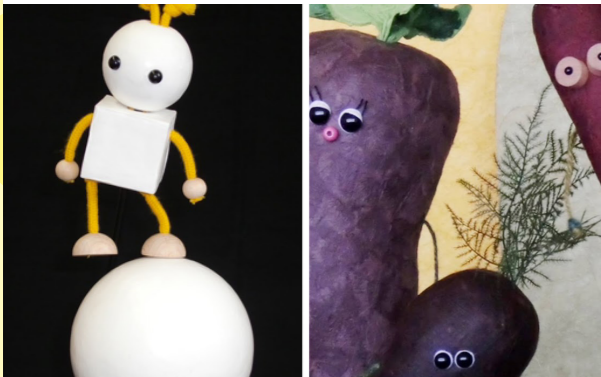

てんたん人形劇場 人形劇「たったか たったか たったかた」ほか

人形劇団がおくる 人形劇

シンプルな形と人形の動きが想像力をくすぐる人形劇と、どろんこ野菜たちの軽快な動きと言葉のやり取りが楽しい人形劇。どちらも老若男女みんなで楽しめる人気の作品です。

02

[分野] 演劇 / [実施形態] 鑑賞型
[コーディネーター団体名] ARCT

① 45分
② 1~100人